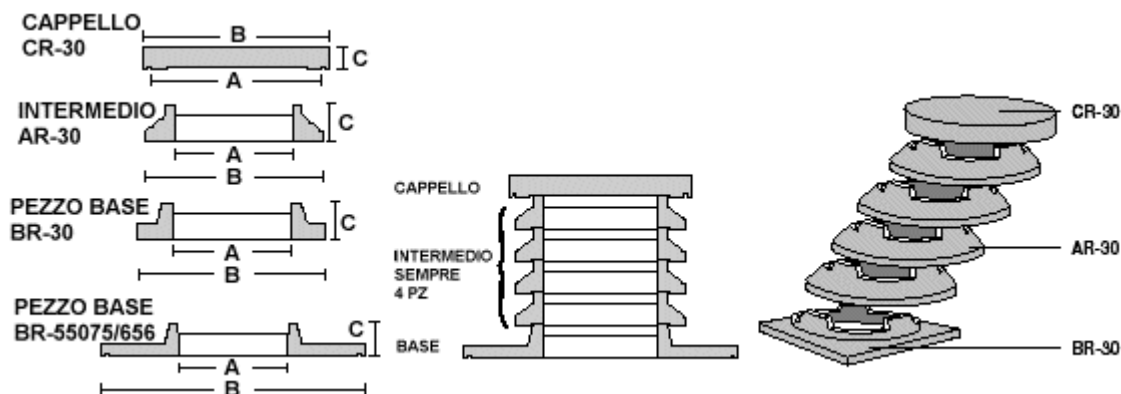

ASPIRATORI STATICI ROTONDI

CARATTERISTICHE:

Gli ASPIRATORI STATICI migliorano il tiraggio dei condotti di ventilazione, evitando che i fumi ed i gas ritornino all'interno e proteggono il camino dagli agenti atmosferici grazie al gocciolatoio ubicato alla base. I loro due tipi di sezione, ROTONDO e QUADRATO, si adattano a qualsiasi tiraggio, permettendone la collocazione su condotte fino a 31 x 31 cm. Sono prodotti senza armatura.

COLORE:

In calcestruzzo bianco o grigio.

MONTAGGIO:

L'ASPIRATORE STATICO assicura una collocazione ed un fissaggio perfetti grazie alle sue Dimensioni esatte. Consigliamo la posa con il nostro collante cementizio "[COLA-SAS](#)". Per impermeabilizzare il camino, è necessario trattare il cappello con [SAS-FUGUE](#).

COMPLEMENTI:

Forniamo anche l'elemento BR-55075 che può sostituire il pezzo base BR-30 in tiraggi doppi.

Tutte le nostre basi si possono combinare tra loro per adattarsi perfettamente a qualsiasi misura dell'opera.

Modello	Colore	Dimensioni cm			Pezzi x Aspiratore	Dim. Ø Ext. Cm	Dim. Ø Tiraggio	Peso Pz Kg	Pezzi pallet	Kg pallet	€ pezzo
		A	B	C							
CR-30	Bianco Grigio	45,5	50	4,5	1	50	-	16,7	16* 40**	282* 683**	
AR-30	Bianco Grigio	31	46	9,3	4	46	31	9,3	68	647	
BR-30	Bianco Grigio	31	50	9,5	1	50x50	31	17,9	14* 40**	266* 731**	
BR-55075	Bianco Grigio	31	76	9,2	1	76x56	31	36,8	10	383	
BR-656	Bianco Grigio	30	65	10	1	76x56	31	36,8	10	383	

*Bianco. **Grigio.