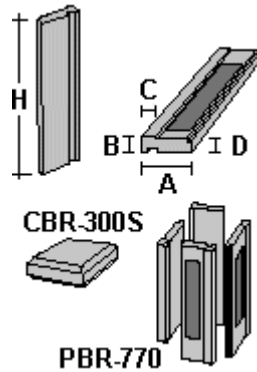

PILASTRO CLASSICO

Modello	Colore	Dimensioni cm				H cm	Peso pezzo Kg	Pezzi pallet	Kg pallet	€ pezzo
		A	B	C	D					
PBR-770	Bianco	21	5	5	4	77	12	52	640	

Pilastrino completo	Colore	€ Completo
Nr. 04 PBR-770 + Nr. 01 CBR	Bianco	

TELAJETTO MONTAGGIO PILASTRO

Modello	Dimensioni cm	Imballo	€ pezzo
OUPBR	25,4x25,4	Sciolto