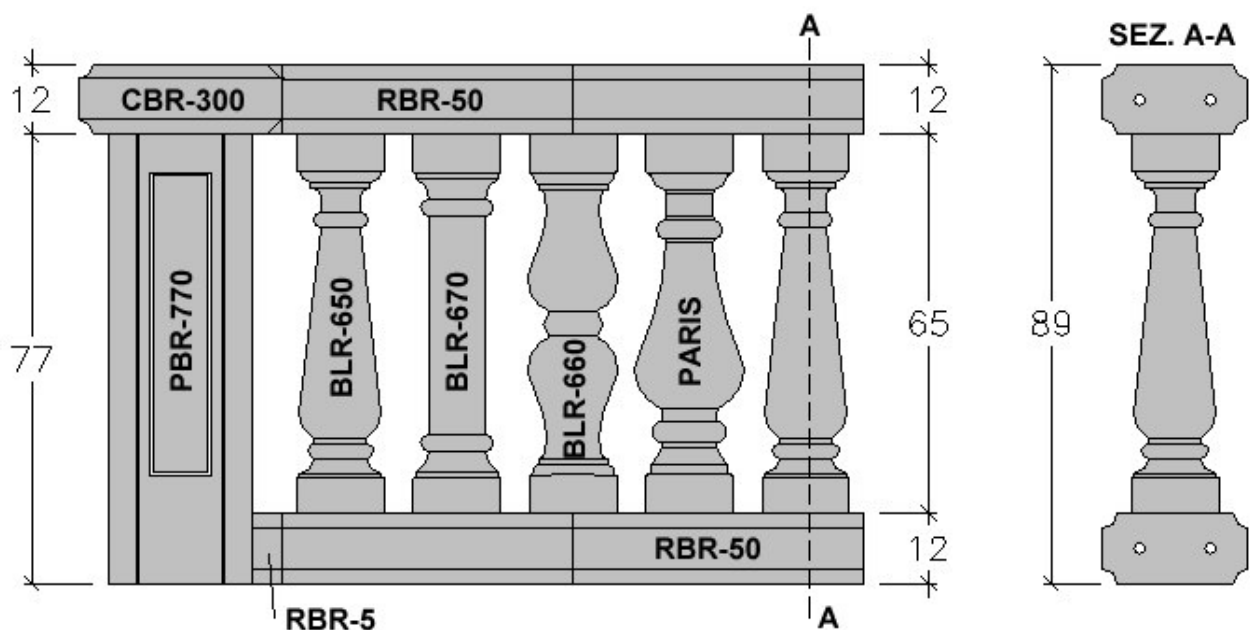

COLONNINA TONDA h 65 CON CORRIMANO E ZOCCOLO **RBR-50**