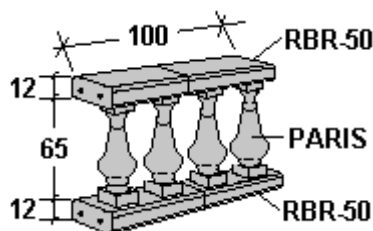

Modello	Colore	Dimensioni cm			Peso pezzo Kg	Pezzi pallet	Kg pallet	€ pezzo
		A	B	Ø max				
PARIS	Bianco	15	65	19	17,8	36	656	

Nr. 1 MI Balaustre Serie 650 TOP	Colore	€ Metro lineare
Costituito da 4 PARIS + 4 RBR-50	Bianco