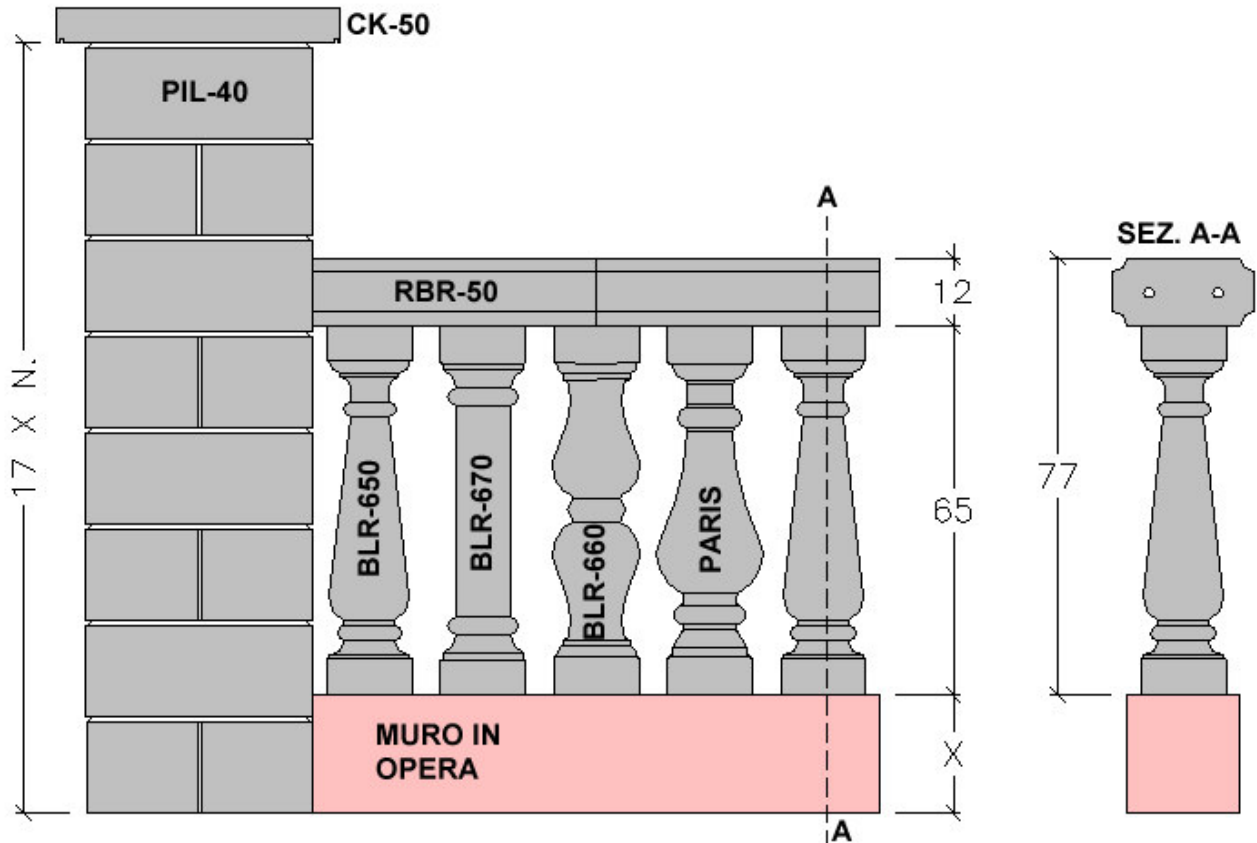

ESEMPI APPLICAZIONI

COLONNINA TONDA h 65 CON CORRIMANO **RBR-50** SU MURO IN OPERA