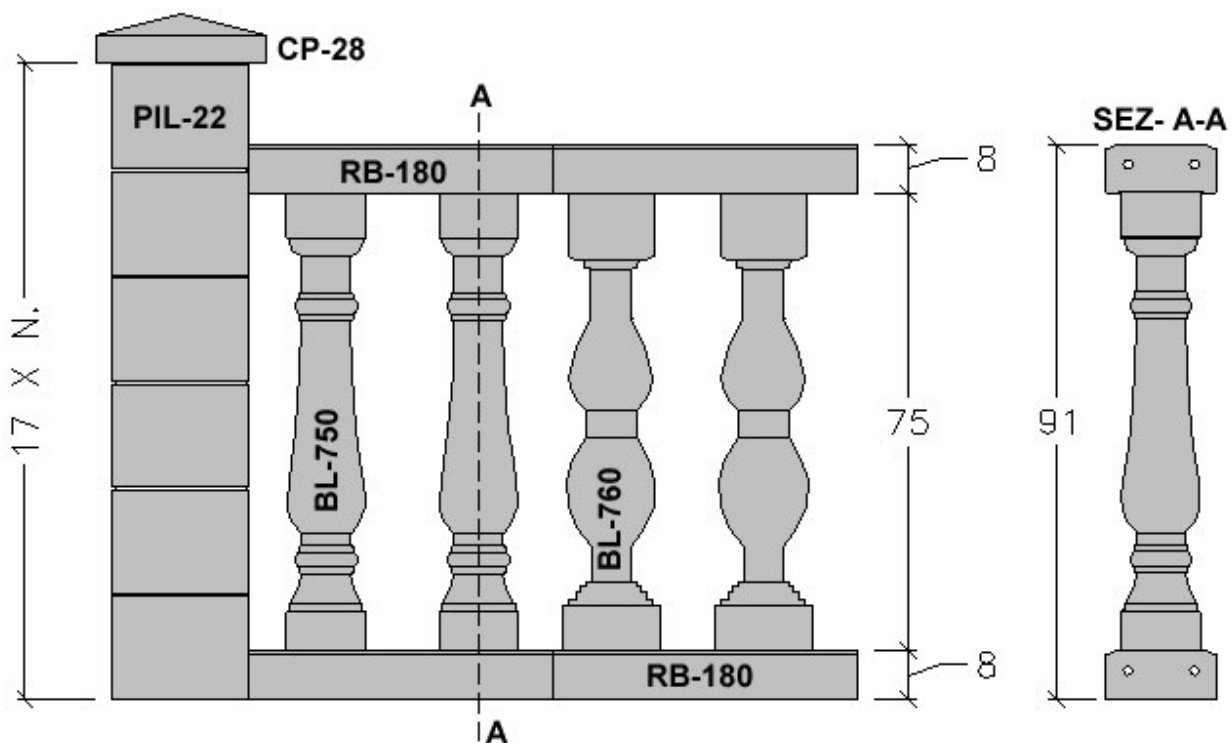

Modello	Tipo	Colore	Dimensioni		Peso pezzo Kg	Pezzi pallet	Kg pallet	€ pezzo
			A cm	B cm				
CBR-280**	Universale	Bianco Beige	28	9	15,5	16	264	

** Per Pilastro Classico PBR-750

TELAJETTO MONTAGGIO PILASTRO

Modello	Dimensioni cm	Imballo	€ pezzo
OUP-750	20,4x20,4	Sciolto	

ESEMPI APPLICAZIONI

COLONNINA TONDA h 75 CON CORRIMANO RB-180 SU MURO IN OPERA

COLONNINA TONDA h 75 CON CORRIMANO E ZOCCOLO RB-180

ALDO LARCHER
Via Artigiani 5 Handwerkerstrasse
I-39057 Appiano (BZ) Eppan
Tel. +39 0471 662486
Fax +39 0471 661790
P.Iva 00104260211 Mws.- Nr.
R.E.A. 60546 949 R.I.BZ 1996