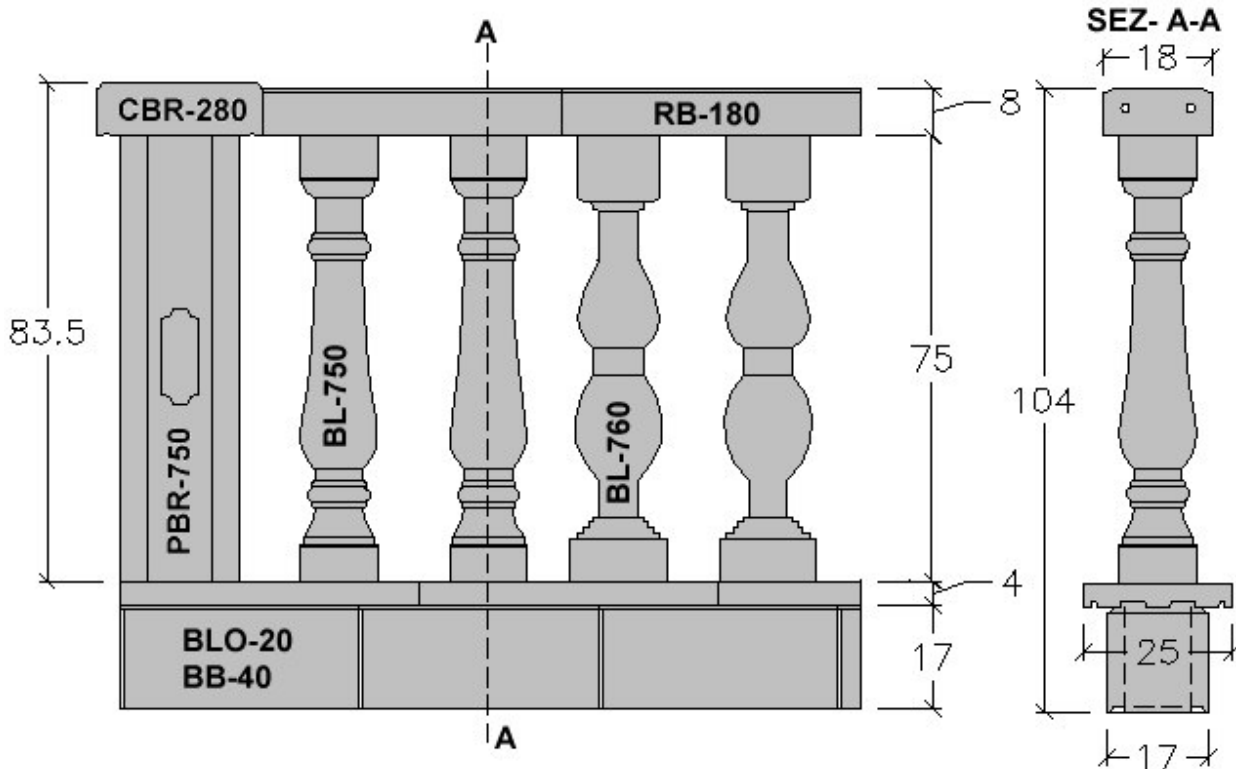

ALDO LARCHER
Via Artigiani 5 Handwerkerstrasse
I-39057 Appiano (BZ) Eppan
Tel. +39 0471 662486
Fax +39 0471 661790
P.Iva 00104260211 Mws.- Nr.
R.E.A. 60546 949 R.I.BZ 1996

sas@aldolarcher.com
www.sas-sa.es
www.aldolarcher.com/sas_it

COLONNINA TONDA h 75 CON CORRIMANO RB-180 SU MURO IN OPERA+ BLOCCO RIALZO BLO-20
OPPURE BB-40