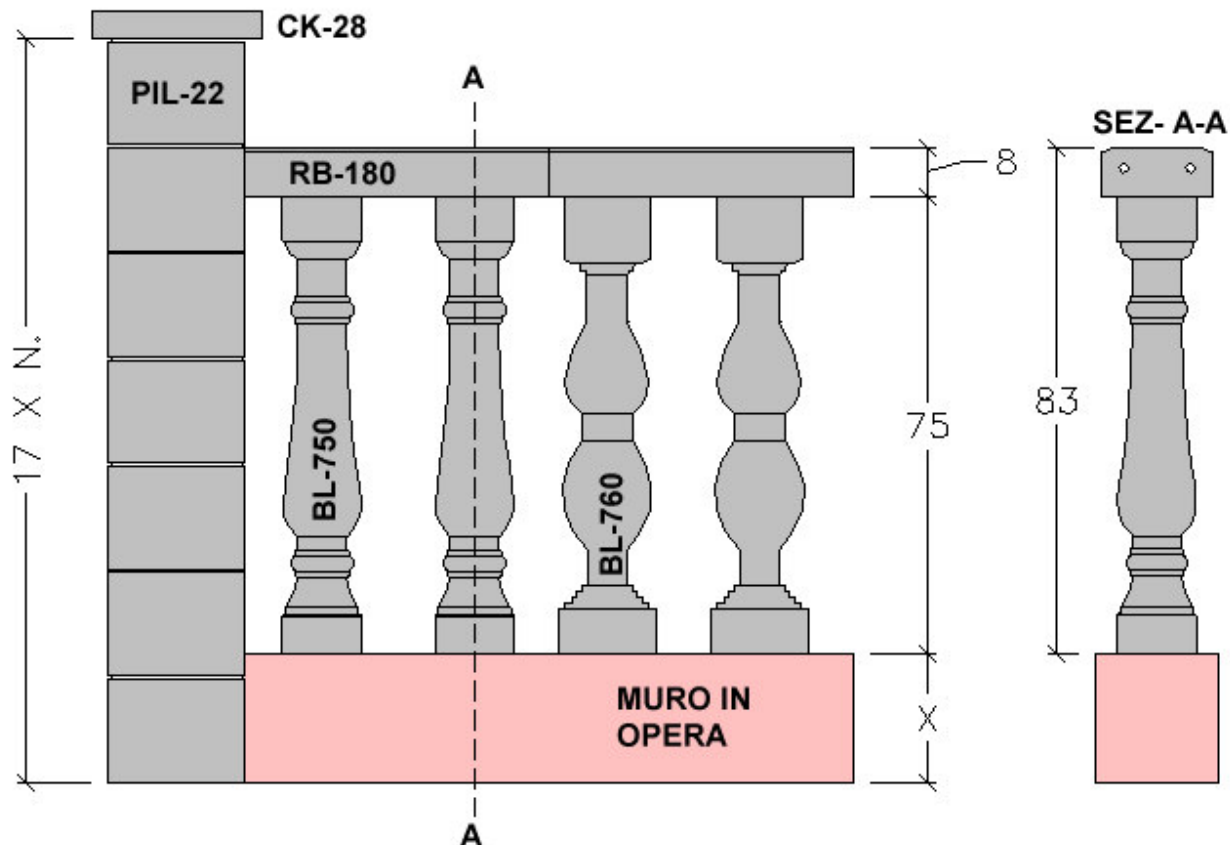

COLORE:

Si fabbricano esclusivamente in calcestruzzo di cemento bianco con aggregato bianco.

MONTAGGIO:

LE BALAUSTRÉ SERIE-750 sono dotate di fori, ubicati sulle parti superiore ed inferiore, che aiutano la corretta collocazione utilizzando i [PERNI ARBAL-50](#).

Modello	Tipo	Colore	Dimensioni		Peso pezzo Kg	Pezzi pallet	Kg pallet	€ pezzo
			A cm	B cm				
CBR-280**	Universale	Bianco Beige	28	9	15,5	16	264	

** Per Pilastro Classico PBR-750

TELAJETTO MONTAGGIO PILASTRO

Modello	Dimensioni cm	Imballo	€ pezzo
OUP-750	20,4x20,4	Sciolto	

ESEMPI APPLICAZIONI

COLONNINA TONDA h 75 CON CORRIMANO RB-180 SU MURO IN OPERA

COLONNINA TONDA h 75 CON CORRIMANO E ZOCCOLO RB-180

ALDO LARCHER
Via Artigiani 5 Handwerkerstrasse
I-39057 Appiano (BZ) Eppan
Tel. +39 0471 662486
Fax +39 0471 661790
P.Iva 00104260211 Mws.- Nr.
R.E.A. 60546 949 R.I.BZ 1996