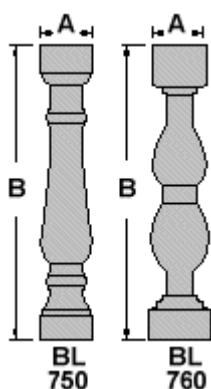

ALDO LARCHER
Via Artigiani 5 Handwerkerstrasse
I-39057 Appiano (BZ) Eppan
Tel. +39 0471 662486
Fax +39 0471 661790
P.Iva 00104260211 Mws.- Nr.
R.E.A. 60546 949 R.I.BZ 1996

sas@aldolarcher.com
www.sas-sa.es
www.aldolarcher.com/sas_it

BALAUSTRÉ SERIE 750

CARATTERISTICHE:

Queste balaustre hanno ingombri ridotti, e si adattano perfettamente a scale, balconi e terrazze -luoghi dove normalmente si dispone di spazi ristretti- senza però perdere in altezza e sicurezza. Con la [COPERTINA RB-180](#) che funge sia da zoccolo, che corrimano, si raggiunge un'altezza totale di 91 cm.

COLORE:

Si fabbricano esclusivamente in calcestruzzo di cemento bianco con aggregato bianco.

MONTAGGIO:

LE BALAUSTRÉ SERIE-750 sono dotate di fori, ubicati sulle parti superiore ed inferiore, che aiutano la corretta collocazione utilizzando i [PERNI ARBAL-50](#).

COMPLEMENTI:

Il [PILASTRO PIL-22](#) di dimensioni più ridotte rispetto al Pilastro classico ed i [COPRIPILASTRI CP-28 e CK-28](#) completano l'estetica di questa balaustra. Il [CUNEO CB-130](#) permette la costruzione su scalinate.

Disponiamo altresì di un nuovo [Pilastro Classico](#) per la Serie 750

Modello	Colore	Dimensioni cm			Peso pezzo Kg	Pezzi pallet	Kg pallet	€ pezzo
		A	B	Ø max				
BL-750	Bianco Beige	13	75	12,5	13,8	64	899	
BL-760	Bianco Beige	13	75	12,5	13,8	64	899	

Nr. 1 Ml Balaustre Serie 750	Colore	€ Metro lineare
Costituito da 4 BL-750 + 2 RB-180 + 2 LO-200	Bianco