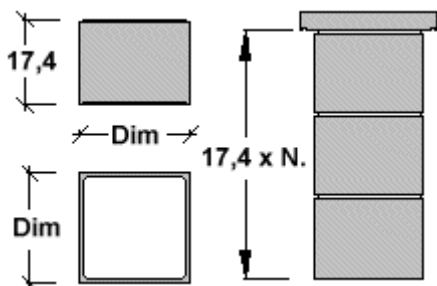

* Nr. 20 pezzi per una circonferenza

CUNEO PER BALAUSTRATE INCLINATE

Modello	Colore	Inclinaz.	Dimensioni cm			Peso pezzo Kg	Pezzi scatola	€ pezzo
			A	B	C			
CB-130	Bianco	30°	13	10	2,5	2,1	8	

PERNI PER MONTAGGIO BALAUSTRATE

Modello		Dimensioni mm		Imballo	Pezzi Sacchetto	€ Sacchetto
		Lungh.	Ø			
ARBAL-50	Per Balaustrate 500-600-750 e corrimano RBAL-B	40	6	Sacchetto	50	

PILASTRO FACCIA VISTA

Modello	Colore	Dimensioni cm	Nr. Pz H MI.	Peso pezzo Kg	Pezzi pallet	Kg pallet	€ pezzo
PIL-22	Bianco Beige	22,5x22,5	6	6,3	72	469	