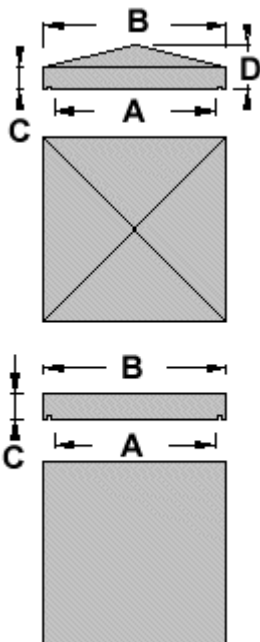

ALDO LARCHER
Via Artigiani 5 Handwerkerstrasse
I-39057 Appiano (BZ) Eppan
Tel. +39 0471 662486
Fax +39 0471 661790
P.Iva 00104260211 Mws.- Nr.
R.E.A. 60546 949 R.I.BZ 1996

sas@aldolarcher.com
www.sas-sa.es
www.aldolarcher.com/sas_it

COPRIPILASTRI

Mod.	Colore	Dimensioni cm				Peso pezzo Kg	Pezzi pallet	Kg pallet	€ pezzo
		A	B	C	D				
CP-28	Bianco Beige	24,5	28	3,5	7	7,1	24	185	
CK-28	Grigio Bianco Beige	24,5	28	4	-	6,5	32	215	

PILASTRO CLASSICO SERIE 750

Modello	Colore	Dimensioni cm				H cm	Peso pezzo Kg	Pezzi pallet	Kg pallet	€ pezzo
		A	B	C	D					
PBR-750**	Bianco Beige	16	4,5	4,5	4	75	10,5	52	562	

** Per Balaustre Serie 750

COPRIPILASTRI PER PILASTRO CLASSICO

Modello	Tipo	Colore	Dimensioni		Peso pezzo Kg	Pezzi pallet	Kg pallet	€ pezzo
			A cm	B cm				
CBR-280**	Universale	Bianco Beige	28	9	15,5	16	264	

** Per Pilastro Classico PBR-750

TELAJETTO MONTAGGIO PILASTRO

Modello	Dimensioni cm	Imballo	€ pezzo
OUP-750	20,4x20,4	Sciolto