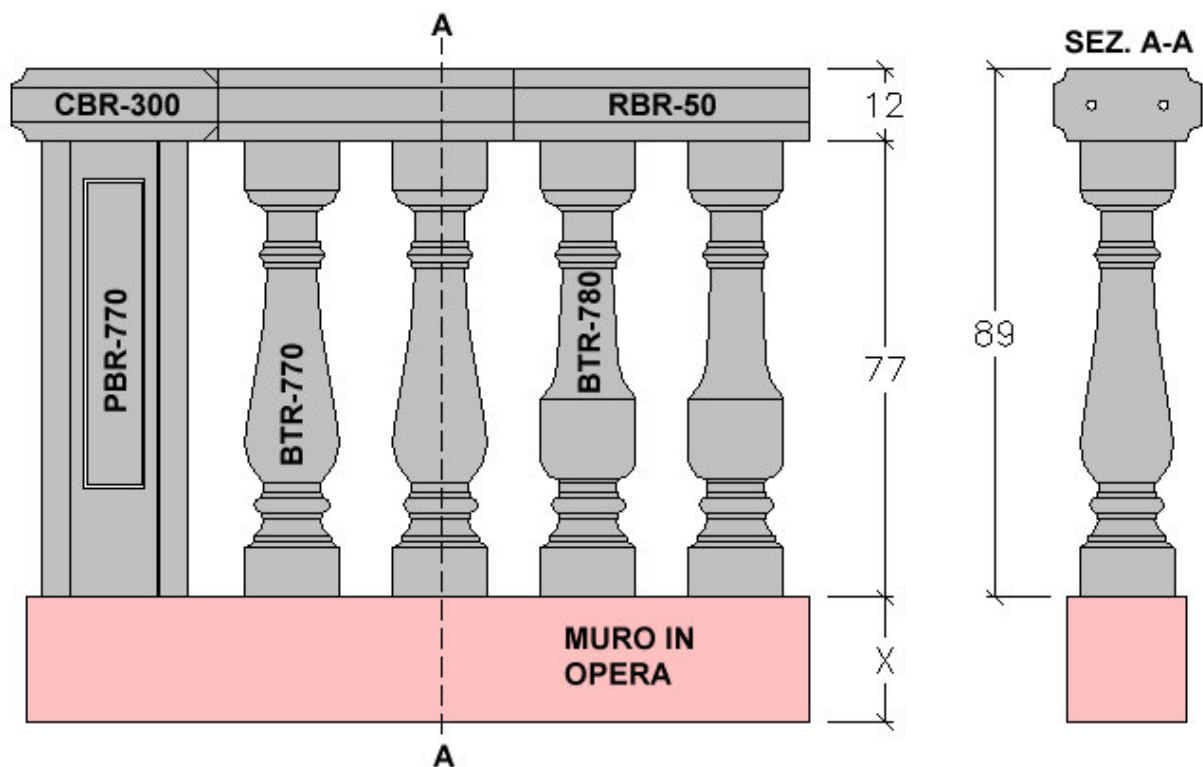

CUNEO PER BALAUSTRÉ INCLINATE

Modello	Colore	Inclinaz.	Dimensioni cm			Peso pezzo Kg	Pezzi scatola	€ pezzo
			A	B	C			
CBS-2	Bianco	30°	Ø 16	11,5	2,5	3	8	

PERNI PER MONTAGGIO BALAUSTRÉ

Modello		Dimensioni mm		Imballo	Pezzi Sacchetto	€ Sacchetto
		Lungh.	Ø			
ARBR-50	Per balaustre e corrimano RBR-50	55	8	Sacchetto	50	

PILASTRO CLASSICO

Modello	Colore	Dimensioni cm				H cm	Peso pezzo Kg	Pezzi pallet	Kg pallet	€ pezzo
		A	B	C	D					
PBR-770	Bianco	21	5	5	4	77	12	52	640	

Pilastrino completo	Colore	€ Completo
Nr. 04 PBR-770 + Nr. 01 CBR	Bianco	

TELAJETTO MONTAGGIO PILASTRO

Modello	Dimensioni cm	Imballo	€ pezzo
OUPBR	25,4x25,4	Sciolto	

COPRIPILASTRI PER PILASTRO CLASSICO

Modello	Tipo	Colore	Dimensioni		Peso pezzo Kg	Pezzi pallet	Kg pallet	€ pezzo
			A cm	B cm				
CBR-300N	Continuat.	Bianco	35	12	27	16	471	
CBR-300A	Angolare	Bianco	35	12	27,1	16	471	
CBR-300U	Terminale	Bianco	35	12	27,9	16	471	
CBR-300S	Senza contin.	Bianco	35	12	27,9	16	471	

ESEMPI APPLICAZIONI

COLONNINA TONDA h 77 CON CORRIMANO **RBR-50** SU MURO IN OPERA

COLONNINA TONDA h 77 CON CORRIMANO E ZOCCOLO **RBR-50**