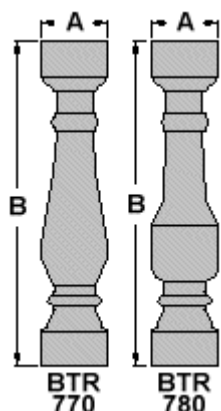

BALAUSTRÉ SERIE 770

CARATTERISTICHE:

Questa BALAUSTRÉ, con i pilastri h 77 cm., e le copertine RBR h 12 cm., permette la costruzione di balaustre che, senza l'ausilio di muretti alla base, raggiungono l'altezza legale parapetto di cm 101. Si fabbrica senza armatura come tutti i prodotti della nostra gamma.

COLORE:

Si fabbricano esclusivamente in calcestruzzo di cemento bianco con aggregato bianco.

MONTAGGIO:

Come il resto delle nostre balaustre, gli elementi sono dotati di un foro ubicati sulle parti superiore ed inferiore, che facilitano la sua collocazione, permettendo di fissare le colonnine allo zoccolo ed alla copertina con l'aiuto dei [PERNI Art. ARBR-50](#).

Modello	Colore	Dimensioni cm			Peso pezzo Kg	Pezzi pallet	Kg pallet	€ pezzo
		A Ø	B	Ø max				
BTR 770	Bianco	Ø 16	77	15	19,8	36	728	
BTR-780	Bianco	Ø 16	77	15	20,25	36	744	

Nr. 1 Ml Balaustre Serie 770	Colore	€ Metro lineare
Costituito da 4 BTR-770 + 4 RBR-50	Bianco	