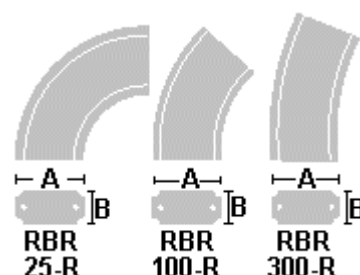

CORRIMANO RBR PER COLLEGAMENTO COLONNA

Modello	Colore	Lungh. cm	Dim. cm		Peso pezzo Kg	Pezzi pallet	Kg pallet	€ pezzo
			A	B				
RBR-12R	Bianco	12	25	12	5,65	Sfuso	-	

CUNEO PER BALAUSTRÉ INCLINATE

Modello	Colore	Inclinaz.	Dimensioni cm			Peso pezzo Kg	Pezzi scatola	€ pezzo
			A	B	C			
CBS-2	Bianco	30°	Ø 16	11,5	2,5	3	8	

PERNI PER MONTAGGIO BALAUSTRÉ

Modello		Dimensioni mm		Imballo	Pezzi Sacchetto	€ Sacchetto
		Lungh.	Ø			
ARBR-50	Per balaustre e corrimano RBR-50	55	8	Sacchetto	50