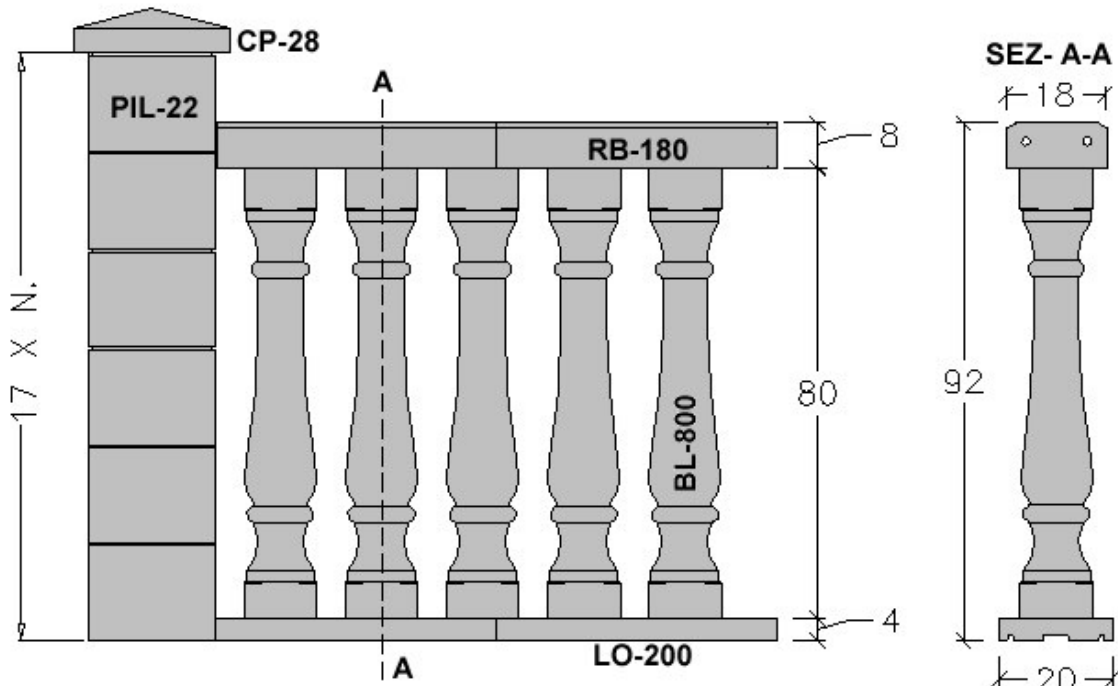

COLONNINA TONDA h 80 CON CORRIMANO RB-180 E ZOCCOLO LO-200 (O SUPERIORE)