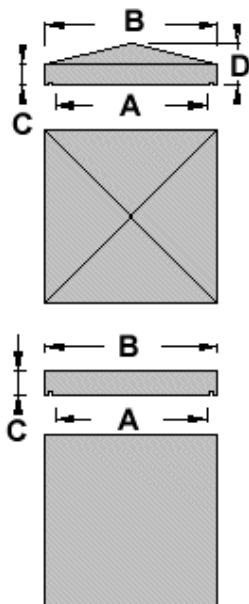

## PERNI PER MONTAGGIO BALAUSTRÉ

Modello	Per Balaustré 500-600-750-800 e corrimano RBAL-B	Dimensioni mm		Imballo	Pezzi Sacchetto	€ Sacchetto
		Lungh.	Ø			
<b>ARBAL-50</b>		40	6	Sacchetto	50	

## PILASTRO FACCIA VISTA

Modello	Colore	Dimensioni cm	Nr. Pz H Ml.	Peso pezzo Kg	Pezzi pallet	Kg pallet	€ pezzo
<b>PIL-22</b>	Bianco Beige	22,5x22,5	6	6,3	72	469	
<b>PIL-30</b>	Grigio Bianco Beige	30x30	6	11,2	72	821	

## COPRIPILASTRI

Mod.	Colore	Dimensioni cm				Peso pezzo Kg	Pezzi pallet	Kg pallet	€ pezzo
		A	B	C	D				
<b>CP-28</b>	Bianco Beige	24,5	28	3,5	7	7,1	24	185	
<b>CK-28</b>	Grigio Bianco Beige	24,5	28	4	-	6,5	32	215	
<b>CP-38</b>	Grigio Bianco Beige	33,5	38	5,5	9	18,3	24	454	
<b>CK-38</b>	Grigio Bianco Beige	33,5	38	4,5 Gri 6 Bia 6 Bei	-	12,4 Gri 17 Bia 17 Bei	35 Gri 26 Bia 26 Bei	449 Gri 457 Bia 457 Bei	