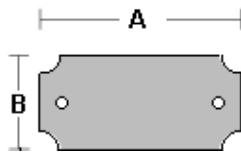

CORRIMANO RBR LINEARE PER BALAUSTRÉ SERIE 650-770-800