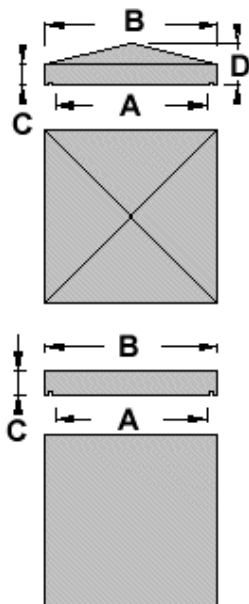

Modello	Colore	Dimensioni cm			Peso pezzo Kg	Pezzi pallet	Kg pallet	€ pezzo
		A	B	Ø max				
BL-800	Bianco	13	80	12,5	15,2	64	989	

CORRIMANO PER BALAUSTRÉ SERIE 500-600-750-800

Modello	Colore	Lungh.	Nr. Pz/ Mi	Diam.	Dimensioni cm			Peso pezzo Kg	Pezzi pallet	Kg pallet	€ pezzo
					A	B	C				
RB-180	Bianco Beige	50	2	-	8	18	13,5	14	96	1360	
RB-180/300R*	Bianco Beige	-	2	Ø 300 int.*	8	18	13,5	14,8	15	237	

sas@aldolarcher.com
www.sas-sa.es
www.aldolarcher.com/sas_it

PERNI PER MONTAGGIO BALAUSTRÉ

Modello		Dimensioni mm		Imballo	Pezzi Sacchetto	€ Sacchetto
		Lungh.	Ø			
ARBAL-50	Per Balaustre 500-600-750-800 e corrimano RBAL-B	40	6	Sacchetto	50	

PILASTRO FACCIA VISTA

Modello	Colore	Dimensioni cm	Nr. Pz H Ml.	Peso pezzo Kg	Pezzi pallet	Kg pallet	€ pezzo
PIL-22	Bianco Beige	22,5x22,5	6	6,3	72	469	
PIL-30	Grigio Bianco Beige	30x30	6	11,2	72	821	

COPRIPILASTRI