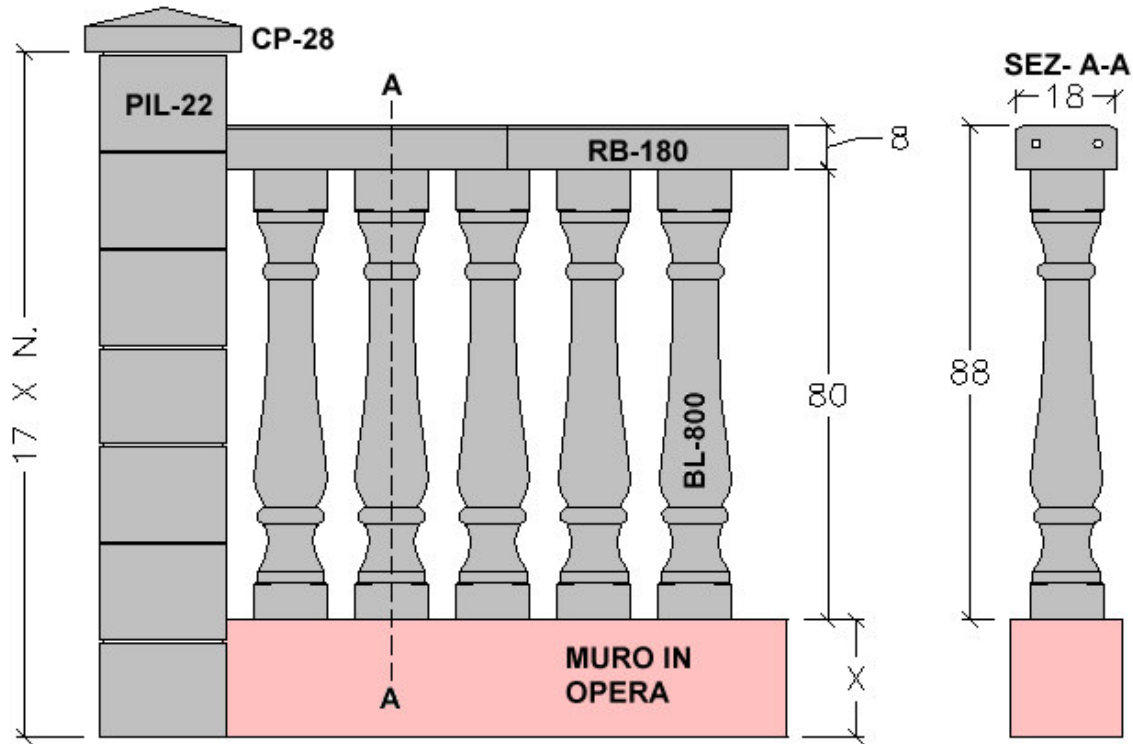

ALDO LARCHER
Via Artigiani 5 Handwerkerstrasse
I-39057 Appiano (BZ) Eppan
Tel. +39 0471 662486
Fax +39 0471 661790
P.Iva 00104260211 Mws.- Nr.
R.E.A. 60546 949 R.I.BZ 1996

sas@aldolarcher.com
www.sas-sa.es
www.aldolarcher.com/sas_it

ESEMPI APPLICAZIONI

COLONNINA TONDA h 80 CON CORRIMANO RB-180 SU MURO IN OPERA