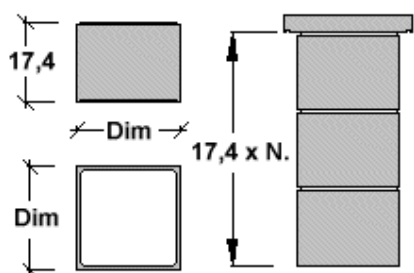

ALDO LARCHER
Via Artigiani 5 Handwerkerstrasse
I-39057 Appiano (BZ) Eppan
Tel. +39 0471 662486
Fax +39 0471 661790
P.Iva 00104260211 Mws.- Nr.
R.E.A. 60546 949 R.I.BZ 1996

sas@aldolarcher.com
www.sas-sa.es
www.aldolarcher.com/sas_it

PERNI PER MONTAGGIO BALAUSTRÉ

Modello	Per Balaustré 500-600-750-800 e corrimano RBAL-B	Dimensioni mm		Imballo	Pezzi Sacchetto	€ Sacchetto
		Lungh.	Ø			
ARBAL-50		40	6	Sacchetto	50	

PILASTRO FACCIA VISTA

Modello	Colore	Dimensioni cm	Nr. Pz H Ml.	Peso pezzo Kg	Pezzi pallet	Kg pallet	€ pezzo
PIL-22	Bianco Beige	22,5x22,5	6	6,3	72	469	
PIL-30	Grigio Bianco Beige	30x30	6	11,2	72	821	

COPRIPILASTRI