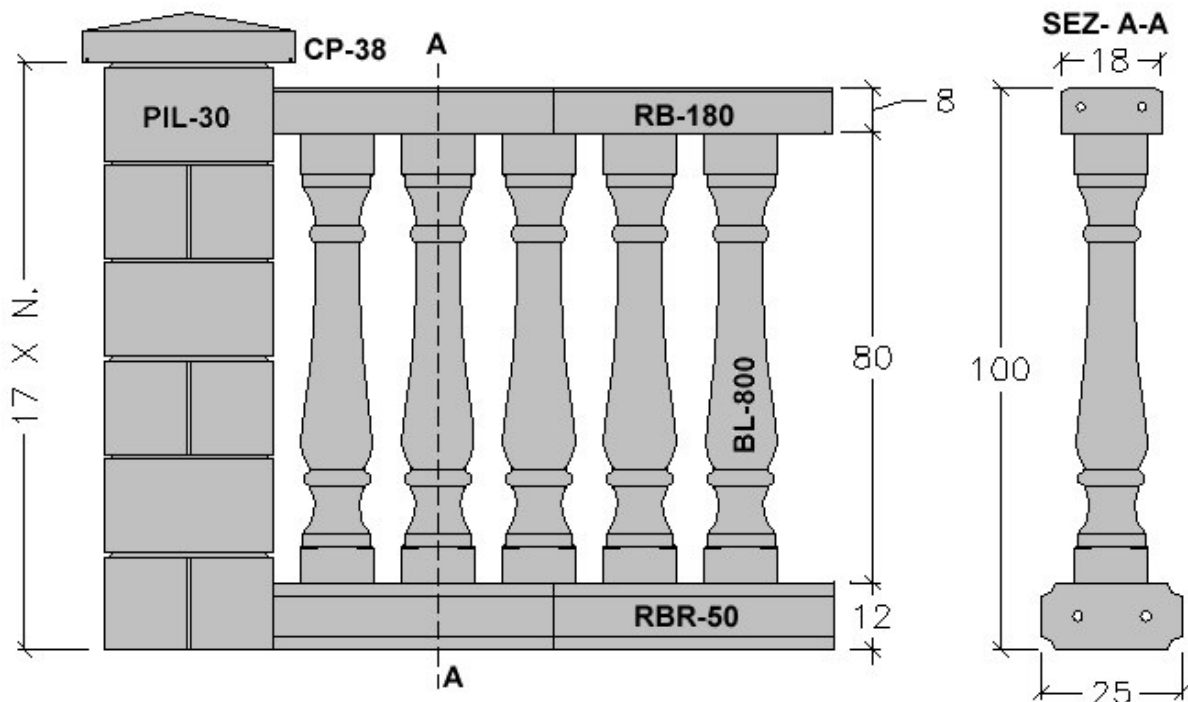

COLONNINA TONDA h 80 CON CORRIMANO RB-180 E ZOCCOLO RBR-50