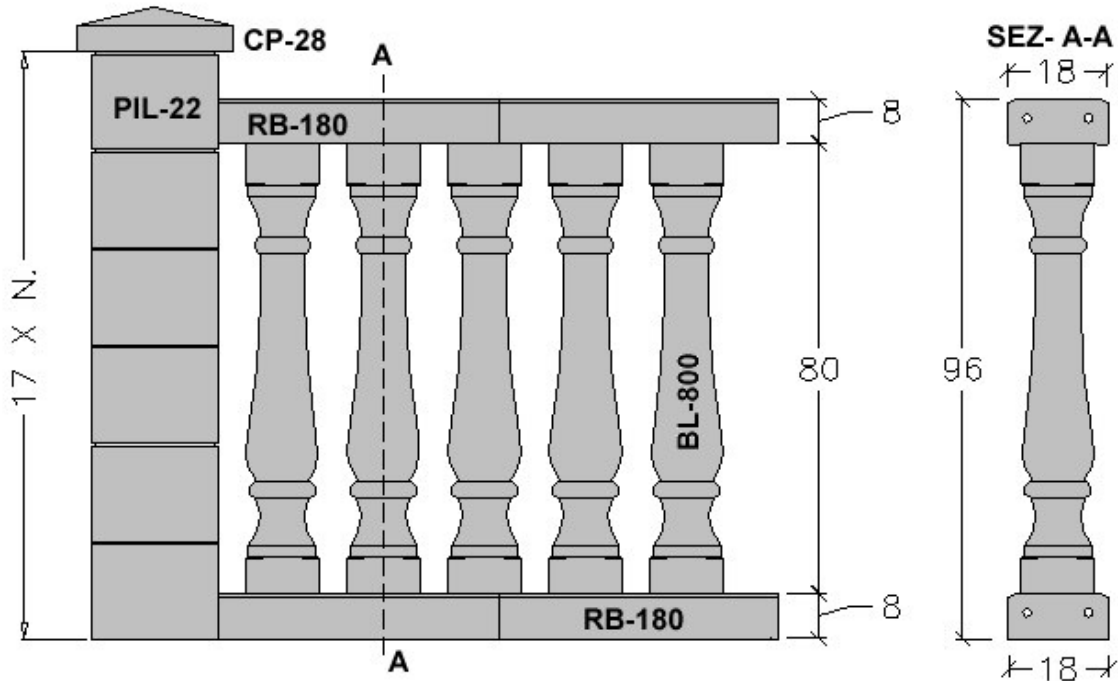

ALDO LARCHER
Via Artigiani 5 Handwerkerstrasse
I-39057 Appiano (BZ) Eppan
Tel. +39 0471 662486
Fax +39 0471 661790
P.Iva 00104260211 Mws.- Nr.
R.E.A. 60546 949 R.I.BZ 1996

sas@aldolarcher.com
www.sas-sa.es
www.aldolarcher.com/sas_it

COLONNINA TONDA h 80 CON CORRIMANO E ZOCCOLO RB-180