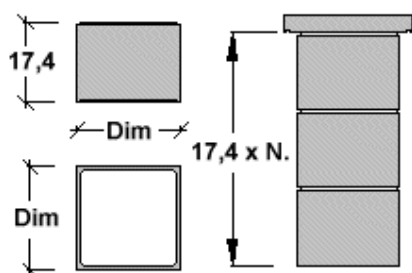

ALDO LARCHER
Via Artigiani 5 Handwerkerstrasse
I-39057 Appiano (BZ) Eppan
Tel. +39 0471 662486
Fax +39 0471 661790
P.Iva 00104260211 Mws.- Nr.
R.E.A. 60546 949 R.I.BZ 1996

sas@aldolarcher.com
www.sas-sa.es
www.aldolarcher.com/sas_it

PERNI PER MONTAGGIO BALAUSTRÉ

Modello		Dimensioni mm		Imballo	Pezzi Sacchetto	€ Sacchetto
		Lungh.	Ø			
ARBAL-50	Per Balaustre 500-600-750-800 e corrimano RBAL-B	40	6	Sacchetto	50	

PILASTRO FACCIA VISTA

Modello	Colore	Dimensioni cm	Nr. Pz H Ml.	Peso pezzo Kg	Pezzi pallet	Kg pallet	€ pezzo
PIL-22	Bianco Beige	22,5x22,5	6	6,3	72	469	
PIL-30	Grigio Bianco Beige	30x30	6	11,2	72	821	

COPRIPILASTRI