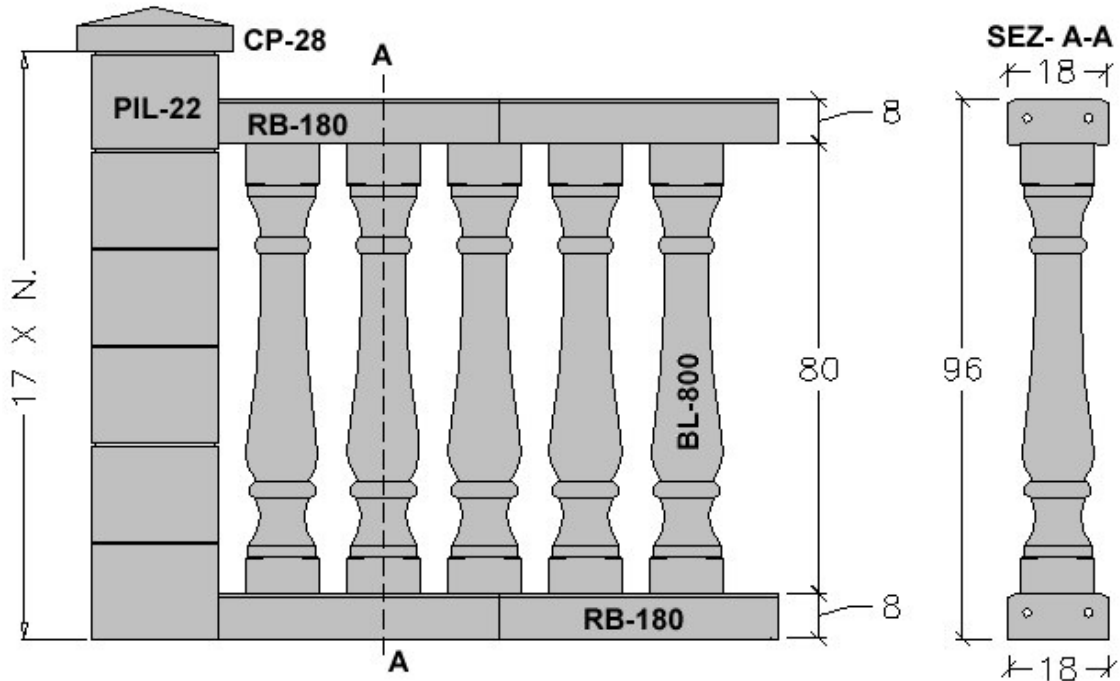

ALDO LARCHER
Via Artigiani 5 Handwerkerstrasse
I-39057 Appiano (BZ) Eppan
Tel. +39 0471 662486
Fax +39 0471 661790
P.Iva 00104260211 Mws.- Nr.
R.E.A. 60546 949 R.I.BZ 1996

sas@aldolarcher.com
www.sas-sa.es
www.aldolarcher.com/sas_it

COLONNINA TONDA h 80 CON CORRIMANO E ZOCCOLO RB-180