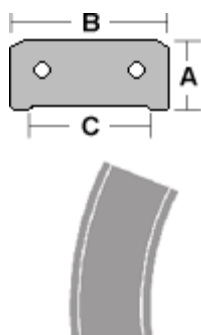

COPERTINE PER BALAUSTRÉ SQUADRATE

Modello	Colore	Lungh.	Nr. Pz/ Ml.	Dimensioni cm			Peso pezzo Kg	Pezzi pallet	Kg pallet	€ pezzo
				A	B	C				
RBAL-B	Bianco	50	2	6	15	8,5	8,4	160	1359	
RL-A	Bianco	45	2,22	4	12	5,5	4,1	312	1290	
RL-B	Bianco	45	2,22	4	12	8,5	3,5	312	1105	

CORRIMANO PER BALAUSTRÉ SERIE 500-600-750

Modello	Colore	Lungh.	Nr. Pz/ Ml	Diam.	Dimensioni cm			Peso pezzo Kg	Pezzi pallet	Kg pallet	€ pezzo
					A	B	C				
RB-180	Bianco Beige	50	2	-	8	18	13,5	14	96	1360	
RB-180/ 300R*	Bianco Beige	-	2	Ø 300 int.*	8	18	13,5	14,8	15	237	

* Nr. 20 pezzi per una circonferenza

CORRIMANO RBR LINEARE PER BALAUSTRÉ SERIE 650-770

Modello	Colore	Lungh.	Diam.	Dimensioni cm		Peso pezzo Kg	Pezzi pallet	Kg pallet	€ pezzo
				A	B				
RBR-50	Bianco	cm 50	-	25	12	29	48	1450	
RBR-5	Bianco	cm 5	-	25	12	2,75	8	38	