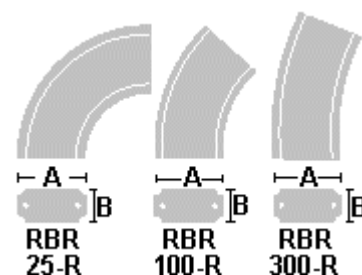

COPERTINE PER BALAUSTRÉ SQUADRATE

Modello	Colore	Lungh.	Nr. Pz/ Ml.	Dimensioni cm			Peso pezzo Kg	Pezzi pallet	Kg pallet	€ pezzo
				A	B	C				
RBAL-B	Bianco	50	2	6	15	8,5	8,4	160	1359	
RL-A	Bianco	45	2,22	4	12	5,5	4,1	312	1290	
RL-B	Bianco	45	2,22	4	12	8,5	3,5	312	1105	

CORRIMANO PER BALAUSTRÉ SERIE 500-600-750

Modello	Colore	Lungh.	Nr. Pz/ Ml	Diam.	Dimensioni cm			Peso pezzo Kg	Pezzi pallet	Kg pallet	€ pezzo
					A	B	C				
RB-180	Bianco Beige	50	2	-	8	18	13,5	14	96	1360	
RB-180/ 300R*	Bianco Beige	-	2	Ø 300 int.*	8	18	13,5	14,8	15	237	

* Nr. 20 pezzi per una circonferenza

CORRIMANO RBR LINEARE PER BALAUSTRÉ SERIE 650-770

Modello	Colore	Lungh.	Diam.	Dimensioni cm		Peso pezzo Kg	Pezzi pallet	Kg pallet	€ pezzo
				A	B				
RBR-50	Bianco	cm 50	-	25	12	29	48	1450	
RBR-5	Bianco	cm 5	-	25	12	2,75	8	38	

CORRIMANO RBR CURVO PER BALAUSTRÉ SERIE 650-770

Modello	Colore	Diam. Interno cm	Dim. cm		Peso pezzo Kg	Pezzi pallet	Kg pallet	€ pezzo
			A	B				
RBR-25-R	Bianco	50*	25	12	36,5	9	344	
RBR-100-R	Bianco	100**	25	12	30	9	280	
RBR-300-R	Bianco	300***	25	12	30	8	255	

* 4 Pezzi per una circonferenza.

** 8 Pezzi per una circonferenza.

*** 20 Pezzi per una circonferenza.