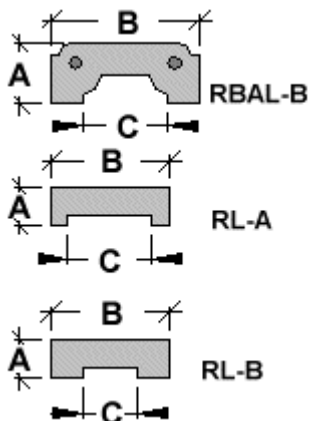

COPERTINE PER BALAUSTRÉ SQUADRATE

Modello	Colore	Lungh.	Nr. Pz/ Ml.	Dimensioni cm			Peso pezzo Kg	Pezzi pallet	Kg pallet	€ pezzo
				A	B	C				
RBAL-B	Bianco	50	2	6	15	8,5	8,4	160	1359	
RL-A	Bianco	45	2,22	4	12	5,5	4,1	312	1290	
RL-B	Bianco	45	2,22	4	12	8,5	3,5	312	1105	

CORRIMANO PER BALAUSTRÉ SERIE 500-600-750

Modello	Colore	Lungh.	Nr. Pz/ Ml	Diam.	Dimensioni cm			Peso pezzo Kg	Pezzi pallet	Kg pallet	€ pezzo
					A	B	C				
RB-180	Bianco Beige	50	2	-	8	18	13,5	14	96	1360	
RB-180/ 300R*	Bianco Beige	-	2	Ø 300 int.*	8	18	13,5	14,8	15	237	

* Nr. 20 pezzi per una circonferenza

CORRIMANO RBR LINEARE PER BALAUSTRÉ SERIE 650-770

Modello	Colore	Lungh.	Diam.	Dimensioni cm		Peso pezzo Kg	Pezzi pallet	Kg pallet	€ pezzo
				A	B				
RBR-50	Bianco	cm 50	-	25	12	29	48	1450	
RBR-5	Bianco	cm 5	-	25	12	2,75	8	38	

CORRIMANO RBR CURVO PER BALAUSTRÉ SERIE 650-770

Modello	Colore	Diam. Interno cm	Dim. cm		Peso pezzo Kg	Pezzi pallet	Kg pallet	€ pezzo
			A	B				
RBR-25-R	Bianco	50*	25	12	36,5	9	344	
RBR-100-R	Bianco	100**	25	12	30	9	280	
RBR-300-R	Bianco	300***	25	12	30	8	255	