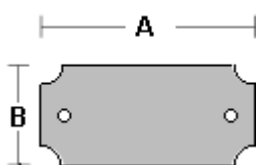

CORRIMANO RBR LINEARE PER BALAUSTRÉ SERIE 650-770

Modello	Colore	Lungh.	Diam.	Dimensioni cm		Peso pezzo Kg	Pezzi pallet	Kg pallet	€ pezzo
				A	B				
RBR-50	Bianco	cm 50	-	25	12	29	48	1450	
RBR-5	Bianco	cm 5	-	25	12	2,75	8	38	

CORRIMANO RBR CURVO PER BALAUSTRÉ SERIE 650-770

Modello	Colore	Diam. Interno cm	Dim. cm		Peso pezzo Kg	Pezzi pallet	Kg pallet	€ pezzo
			A	B				
RBR-25-R	Bianco	50*	25	12	36,5	9	344	
RBR-100-R	Bianco	100**	25	12	30	9	280	
RBR-300-R	Bianco	300***	25	12	30	8	255	

* 4 Pezzi per una circonferenza.

** 8 Pezzi per una circonferenza.

*** 20 Pezzi per una circonferenza.