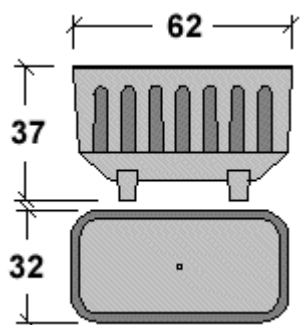

I-39057 Appiano (BZ) Eppan

Email info@aldolarcher.com
Home Page www.aldolarcher.com

Tel. +39 0471 662486

Fax +39 0471 661790

P.Iva 00104260211 Mws.- Nr.

R.E.A. 60546 949 R.I.BZ 1996

Modello	Colore	Dimensioni cm			Peso Pz Kg	Pezzi pallet	€ pezzo
		Lungh.	Largh.	H			
JL-70	Bianco Beige	70	19	19	16,8	25	

RETTANGOLARE JL-70 BIANCA

Modello	Colore	Dimensioni cm			Peso Pz Kg	Pezzi pallet	€ pezzo
		Lungh.	Largh.	H			
JS-60	Bianco Beige	62	32	37	41,5	18	

Modello	Colore	Dimensioni cm			Peso Pz Kg	Pezzi pallet	€ pezzo
		Lungh.	Largh.	H			
JS-80	Bianco Beige	80	32	37	51,2	12	