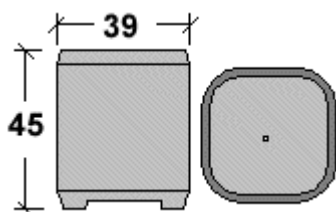

P.Iva 00104260211 Mws.- Nr.

R.E.A. 60546 949 R.I.BZ 1996

Modello	Colore	Dimensioni cm			Peso Pz Kg	Pezzi pallet	€ pezzo
		Lungh.	Largh.	H			
JS-100	Bianco Beige	100	32	37	65,5	9	

Modello	Colore	Dimensioni cm			Peso Pz Kg	Pezzi pallet	€ pezzo
		Lungh.	Largh.	H			
DOSVAS-98	Bianco Beige	98	32	39	66	9	

FIORIERE A BASE QUADRATA

Modello	Colore	Dimensioni cm			Peso Pz Kg	Pezzi pallet	€ pezzo
		Lungh.	Largh.	H			
JC-300	Bianco Beige	30	30	35	15,6	18	

Modello	Colore	Dimensioni cm			Peso Pz Kg	Pezzi pallet	€ pezzo
		Lungh.	Largh.	H			
JC-400	Bianco Beige	40	40	50	56	8	

Modello	Colore	Dimensioni cm			Peso Pz Kg	Pezzi pallet	€ pezzo
		Lungh.	Largh.	H			
JC-500	Bianco Beige	50	50	60	86,5	8	

Modello	Colore	Dimensioni cm			Peso Pz Kg	Pezzi pallet	€ pezzo
		Lungh.	Largh.	H			
JS-32	Bianco Beige	32	32	37	26,5	18	

Modello	Colore	Dimensioni cm			Peso Pz Kg	Pezzi pallet	€ pezzo
		Lungh.	Largh.	H			
JA-400	Bianco Beige	39	39	44	51	12	

Modello	Colore	Dimensioni cm			Peso Pz Kg	Pezzi pallet	€ pezzo
		Lungh.	Largh.	H			
JD-4000	Bianco Beige	38	38	45	59,1	12	