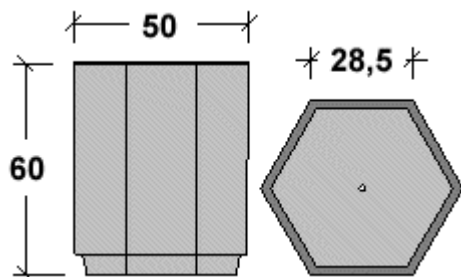

FIORIERE A BASE QUADRATA

Modello	Colore	Dimensioni cm			Peso Pz Kg	Pezzi pallet	€ pezzo
		Lungh.	Largh.	H			
JC-300	Bianco Beige	30	30	35	15,6	18	

Modello	Colore	Dimensioni cm			Peso Pz Kg	Pezzi pallet	€ pezzo
		Lungh.	Largh.	H			
JC-400	Bianco Beige	40	40	50	56	8	

Modello	Colore	Dimensioni cm			Peso Pz Kg	Pezzi pallet	€ pezzo
		Lungh.	Largh.	H			
JC-500	Bianco Beige	50	50	60	86,5	8	

Modello	Colore	Dimensioni cm			Peso Pz Kg	Pezzi pallet	€ pezzo
		Lungh.	Largh.	H			
JS-32	Bianco Beige	32	32	37	26,5	18	

Modello	Colore	Dimensioni cm			Peso Pz Kg	Pezzi pallet	€ pezzo
		Lungh.	Largh.	H			
JA-400	Bianco Beige	39	39	44	51	12	

Modello	Colore	Dimensioni cm			Peso Pz Kg	Pezzi pallet	€ pezzo
		Lungh.	Largh.	H			
JD-4000	Bianco Beige	38	38	45	59,1	12	

FIORIERE A BASE ESAGONALE

Modello	Colore	Dimensioni cm			Peso Pz Kg	Pezzi pallet	€ pezzo
		Lato	Largh.	H			
JH-500	Bianco Beige	28,5	50	39,5	57	12	

Modello	Colore	Dimensioni cm			Peso Pz Kg	Pezzi pallet	€ pezzo
		Lato	Largh.	H			
JH-560	Bianco Beige	38	50	60	73	8	