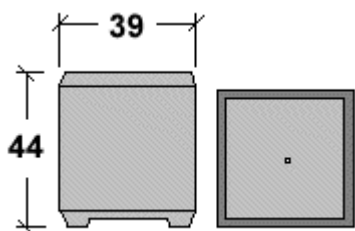

P.Iva 00104260211 Mws.- Nr.

R.E.A. 60546 949 R.I.BZ 1996

Modello	Colore	Dimensioni cm			Peso Pz Kg	Pezzi pallet	€ pezzo
		Lungh.	Largh.	H			
JS-100	Bianco Beige	100	32	37	65,5	9	

Modello	Colore	Dimensioni cm			Peso Pz Kg	Pezzi pallet	€ pezzo
		Lungh.	Largh.	H			
DOSVAS-98	Bianco Beige	98	32	39	66	9	

FIORIERE A BASE QUADRATA

Modello	Colore	Dimensioni cm			Peso Pz Kg	Pezzi pallet	€ pezzo
		Lungh.	Largh.	H			
JC-300	Bianco Beige	30	30	35	15,6	18	

Modello	Colore	Dimensioni cm			Peso Pz Kg	Pezzi pallet	€ pezzo
		Lungh.	Largh.	H			
JC-400	Bianco Beige	40	40	50	56	8	

Modello	Colore	Dimensioni cm			Peso Pz Kg	Pezzi pallet	€ pezzo
		Lungh.	Largh.	H			
JC-500	Bianco Beige	50	50	60	86,5	8	

Modello	Colore	Dimensioni cm			Peso Pz Kg	Pezzi pallet	€ pezzo
		Lungh.	Largh.	H			
JS-32	Bianco Beige	32	32	37	26,5	18	