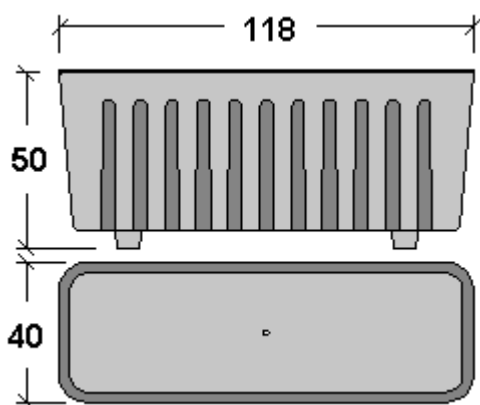

Modello	Colore	Dimensioni cm			Peso Pz Kg	Pezzi pallet	€ pezzo
		Lungh.	Largh.	H			
JB-60	Bianco Beige	60	24	24	19,6	16	

Modello	Colore	Dimensioni cm			Peso Pz Kg	Pezzi pallet	€ pezzo
		Lungh.	Largh.	H			
JB-80	Bianco Beige	80	24	24	26	16	

Modello	Colore	Dimensioni cm			Peso Pz Kg	Pezzi pallet	€ pezzo
		Lungh.	Largh.	H			
JR-1000	Bianco Beige	100	40	50	129,1	6	

Modello	Colore	Dimensioni cm			Peso Pz Kg	Pezzi pallet	€ pezzo
		Lungh.	Largh.	H			
JR-1200	Bianco Beige	118	40	50	139,5	4	