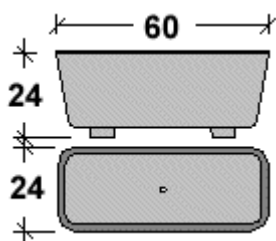

COLORE:

Si producono in calcestruzzo bianco o beige.

[RETTANGOLARI](#) - [QUADRATE](#) - [ESAGONALI](#) - [ELLITTICHE](#) - [ONDULATE](#) - [ROTONDE](#)

RETTANGOLARE JS-100 BEIGE

FIORIERE A BASE RETTANGOLARE

Modello	Colore	Dimensioni cm			Peso Pz Kg	Pezzi pallet	€ pezzo
		Lungh.	Largh.	H			
JB-60	Bianco Beige	60	24	24	19,6	16	

Modello	Colore	Dimensioni cm			Peso Pz Kg	Pezzi pallet	€ pezzo
		Lungh.	Largh.	H			
JB-80	Bianco Beige	80	24	24	26	16	