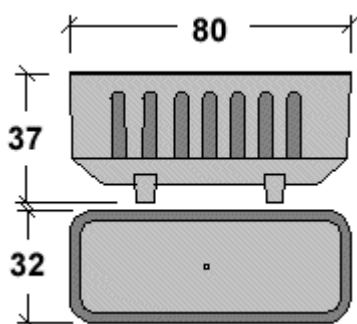

Modello	Colore	Dimensioni cm			Peso Pz Kg	Pezzi pallet	€ pezzo
		Lungh.	Largh.	H			
JS-80	Bianco Beige	80	32	37	51,2	12