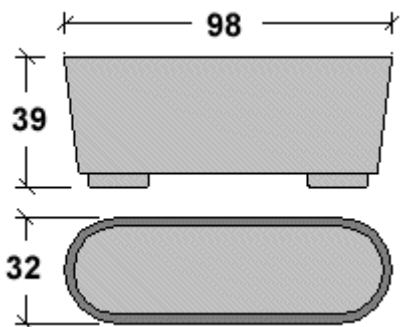

RETTANGOLARE JL-70 BIANCA

Modello	Colore	Dimensioni cm			Peso Pz Kg	Pezzi pallet	€ pezzo
		Lungh.	Largh.	H			
JS-60	Bianco Beige	62	32	37	41,5	18	

Modello	Colore	Dimensioni cm			Peso Pz Kg	Pezzi pallet	€ pezzo
		Lungh.	Largh.	H			
JS-80	Bianco Beige	80	32	37	51,2	12	

P.Iva 00104260211 Mws.- Nr.

R.E.A. 60546 949 R.I.BZ 1996

Modello	Colore	Dimensioni cm			Peso Pz Kg	Pezzi pallet	€ pezzo
		Lungh.	Largh.	H			
JS-100	Bianco Beige	100	32	37	65,5	9	

Modello	Colore	Dimensioni cm			Peso Pz Kg	Pezzi pallet	€ pezzo
		Lungh.	Largh.	H			
DOSVAS-98	Bianco Beige	98	32	39	66	9	