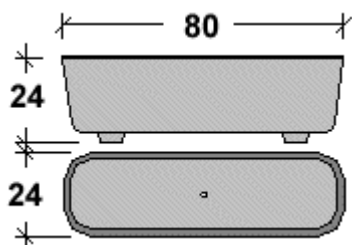

COLORE:

Si producono in calcestruzzo bianco o beige.

[RETTANGOLARI](#) - [QUADRATE](#) - [ESAGONALI](#) - [ELLITTICHE](#) - [ONDULATE](#) - [ROTONDE](#)

RETTANGOLARE JS-100 BEIGE

FIORIERE A BASE RETTANGOLARE

Modello	Colore	Dimensioni cm			Peso Pz Kg	Pezzi pallet	€ pezzo
		Lungh.	Largh.	H			
JB-60	Bianco Beige	60	24	24	19,6	16	

Modello	Colore	Dimensioni cm			Peso Pz Kg	Pezzi pallet	€ pezzo
		Lungh.	Largh.	H			
JB-80	Bianco Beige	80	24	24	26	16	