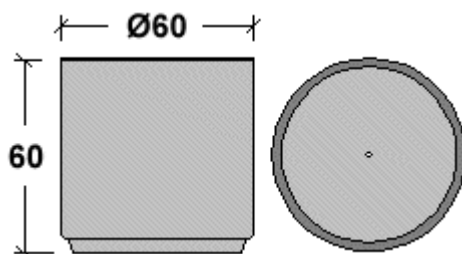

Modello	Colore	Dimensioni cm			Peso Pz Kg	Pezzi pallet	€ pezzo
		ØMax.	ØBase.	H			
JK-60	Bianco Beige	60	-	60	101	6