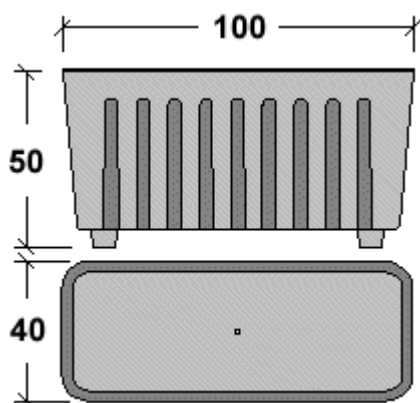

Modello	Colore	Dimensioni cm			Peso Pz Kg	Pezzi pallet	€ pezzo
		Lungh.	Largh.	H			
JR-1000	Bianco Beige	100	40	50	129,1	6	

Modello	Colore	Dimensioni cm			Peso Pz Kg	Pezzi pallet	€ pezzo
		Lungh.	Largh.	H			
JR-1200	Bianco Beige	118	40	50	139,5	4	