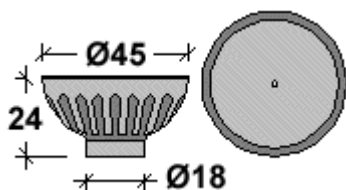

ALDO LARCHER

PREFABBRICATI IN CALCESTRUZZO

BETONFERTIGTEILE

Via Artigiani 5 Handwerkerstrasse

I-39057 Appiano (BZ) Eppan

Email info@aldolarcher.com
Home Page www.aldolarcher.com

Tel. +39 0471 662486

Fax +39 0471 661790

P.Iva 00104260211 Mws.- Nr.

R.E.A. 60546 949 R.I.BZ 1996

Modello	Colore	Dimensioni cm			Peso Pz Kg	Pezzi pallet	€ pezzo
		ØMax.	ØBase.	H			
JE-4500	Bianco Beige	45	18	24	19,8	12