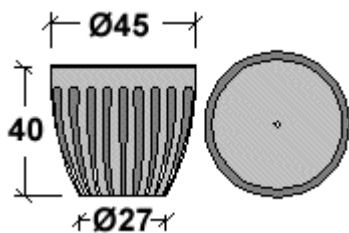

FIORIERE A BASE ESAGONALE

Modello	Colore	Dimensioni cm			Peso Pz Kg	Pezzi pallet	€ pezzo
		Lato	Largh.	H			
JH-500	Bianco Beige	28,5	50	39,5	57	12	

Modello	Colore	Dimensioni cm			Peso Pz Kg	Pezzi pallet	€ pezzo
		Lato	Largh.	H			
JH-560	Bianco Beige	38	50	60	73	8	

FIORIERE A BASE ELLITTICA

Modello	Colore	Dimensioni cm			Peso Pz Kg	Pezzi pallet	€ pezzo
		Lungh.	Largh.	H			
ELIP-115	Bianco Beige	115	33	39	78,5	9	

FIORIERE A BASE ONDULATA

Modello	Colore	Dimensioni cm			Peso Pz Kg	Pezzi pallet	€ pezzo
		Lungh.	Largh.	H			
ONA-115	Bianco Beige	115	35	42	110	6	

FIORIERE A BASE ROTONDA

Modello	Colore	Dimensioni cm			Peso Pz Kg	Pezzi pallet	€ pezzo
		ØMax.	ØBase.	H			
JP-8000	Bianco Beige	80	28	22,6	39,5	6	

Mod.	Colore	Dimensioni cm			Peso Pz Kg	Pezzi pallet	€ pezzo
		ØMax.	ØBase.	H			
JP-12000	Bianco Beige	120	46	34	110,5	3	

Modello	Colore	Dimensioni cm			Peso Pz Kg	Pezzi pallet	€ pezzo
		ØMax.	ØBase.	H			
JO-300	Bianco Beige	30	18,5	27	12,7	18	

Modello	Colore	Dimensioni cm			Peso Pz Kg	Pezzi pallet	€ pezzo
		ØMax.	ØBase.	H			
JO-450	Bianco Beige	45	27	40	29,5	12	