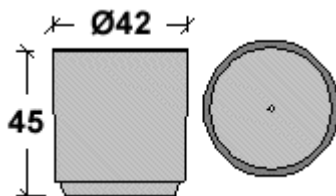

Modello	Colore	Dimensioni cm			Peso Pz Kg	Pezzi pallet	€ pezzo
		ØMax.	ØBase.	H			
JK-45	Bianco Beige	42	-	45	52,4	12