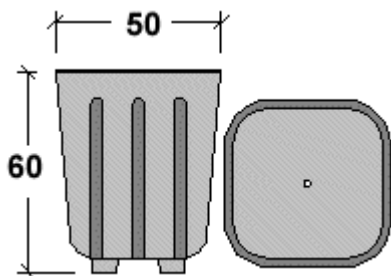

P.Iva 00104260211 Mws.- Nr.

R.E.A. 60546 949 R.I.BZ 1996

Modello	Colore	Dimensioni cm			Peso Pz Kg	Pezzi pallet	€ pezzo
		Lungh.	Largh.	H			
JS-100	Bianco Beige	100	32	37	65,5	9	

Modello	Colore	Dimensioni cm			Peso Pz Kg	Pezzi pallet	€ pezzo
		Lungh.	Largh.	H			
DOSVAS-98	Bianco Beige	98	32	39	66	9	

FIORIERE A BASE QUADRATA

Modello	Colore	Dimensioni cm			Peso Pz Kg	Pezzi pallet	€ pezzo
		Lungh.	Largh.	H			
JC-300	Bianco Beige	30	30	35	15,6	18	

Modello	Colore	Dimensioni cm			Peso Pz Kg	Pezzi pallet	€ pezzo
		Lungh.	Largh.	H			
JC-400	Bianco Beige	40	40	50	56	8	