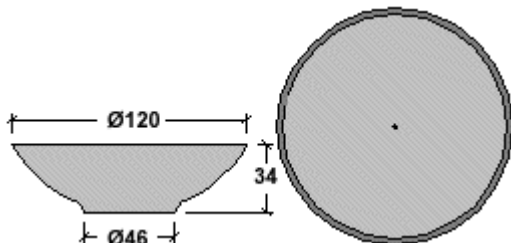

Mod.	Colore	Dimensioni cm			Peso Pz Kg	Pezzi pallet	€ pezzo
		ØMax.	ØBase.	H			
JP-12000	Bianco Beige	120	46	34	110,5	3	

Modello	Colore	Dimensioni cm			Peso Pz Kg	Pezzi pallet	€ pezzo
		ØMax.	ØBase.	H			
JO-300	Bianco Beige	30	18,5	27	12,7	18