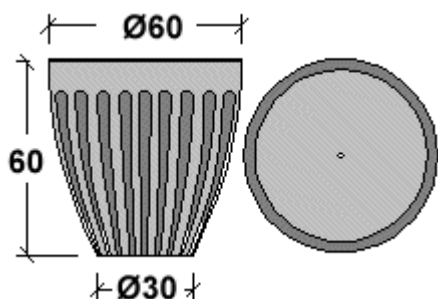

FIORIERE A BASE ESAGONALE

Modello	Colore	Dimensioni cm			Peso Pz Kg	Pezzi pallet	€ pezzo
		Lato	Largh.	H			
JH-500	Bianco Beige	28,5	50	39,5	57	12	

Modello	Colore	Dimensioni cm			Peso Pz Kg	Pezzi pallet	€ pezzo
		Lato	Largh.	H			
JH-560	Bianco Beige	38	50	60	73	8	

FIORIERE A BASE ELLITTICA

Modello	Colore	Dimensioni cm			Peso Pz Kg	Pezzi pallet	€ pezzo
		Lungh.	Largh.	H			
ELIP-115	Bianco Beige	115	33	39	78,5	9	

FIORIERE A BASE ONDULATA

Modello	Colore	Dimensioni cm			Peso Pz Kg	Pezzi pallet	€ pezzo
		Lungh.	Largh.	H			
ONA-115	Bianco Beige	115	35	42	110	6	

FIORIERE A BASE ROTONDA

Modello	Colore	Dimensioni cm			Peso Pz Kg	Pezzi pallet	€ pezzo
		ØMax.	ØBase.	H			
JP-8000	Bianco Beige	80	28	22,6	39,5	6	

Mod.	Colore	Dimensioni cm			Peso Pz Kg	Pezzi pallet	€ pezzo
		ØMax.	ØBase.	H			
JP-12000	Bianco Beige	120	46	34	110,5	3	

Modello	Colore	Dimensioni cm			Peso Pz Kg	Pezzi pallet	€ pezzo
		ØMax.	ØBase.	H			
JO-300	Bianco Beige	30	18,5	27	12,7	18	

Modello	Colore	Dimensioni cm			Peso Pz Kg	Pezzi pallet	€ pezzo
		ØMax.	ØBase.	H			
JO-450	Bianco Beige	45	27	40	29,5	12	