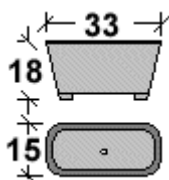

COLORE:

Si producono in calcestruzzo bianco o beige.

[RETTANGOLARI](#) - [QUADRATE](#) - [ESAGONALI](#) - [ELLITTICHE](#) - [ONDULATE](#) - [ROTONDE](#)

RETTANGOLARE JS-100 BEIGE

FIORIERE A BASE RETTANGOLARE

Modello	Colore	Dimensioni cm			Peso Pz Kg	Pezzi pallet	€ pezzo
		Lungh.	Largh.	H			
JB-60	Bianco Beige	60	24	24	19,6	16	

Modello	Colore	Dimensioni cm			Peso Pz Kg	Pezzi pallet	€ pezzo
		Lungh.	Largh.	H			
JB-80	Bianco Beige	80	24	24	26	16	