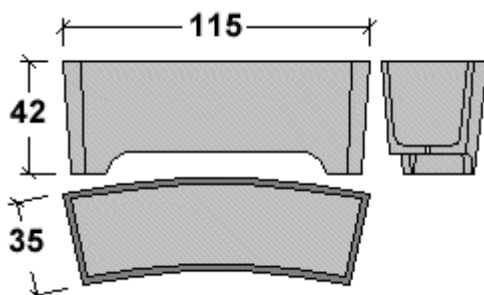

Modello	Colore	Dimensioni cm			Peso Pz Kg	Pezzi pallet	€ pezzo
		Lungh.	Largh.	H			
JA-400	Bianco Beige	39	39	44	51	12	

Modello	Colore	Dimensioni cm			Peso Pz Kg	Pezzi pallet	€ pezzo
		Lungh.	Largh.	H			
JD-4000	Bianco Beige	38	38	45	59,1	12	

FIORIERE A BASE ESAGONALE

Modello	Colore	Dimensioni cm			Peso Pz Kg	Pezzi pallet	€ pezzo
		Lato	Largh.	H			
JH-500	Bianco Beige	28,5	50	39,5	57	12	

Modello	Colore	Dimensioni cm			Peso Pz Kg	Pezzi pallet	€ pezzo
		Lato	Largh.	H			
JH-560	Bianco Beige	38	50	60	73	8	

FIORIERE A BASE ELLITTICA

Modello	Colore	Dimensioni cm			Peso Pz Kg	Pezzi pallet	€ pezzo
		Lungh.	Largh.	H			
ELIP-115	Bianco Beige	115	33	39	78,5	9	

FIORIERE A BASE ONDULATA

Modello	Colore	Dimensioni cm			Peso Pz Kg	Pezzi pallet	€ pezzo
		Lungh.	Largh.	H			
ONA-115	Bianco Beige	115	35	42	110	6	