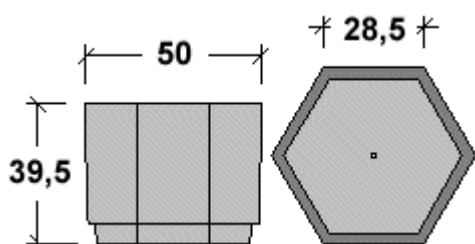

FIORIERE A BASE QUADRATA

Modello	Colore	Dimensioni cm			Peso Pz Kg	Pezzi pallet	€ pezzo
		Lungh.	Largh.	H			
JC-300	Bianco Beige	30	30	35	15,6	18	

Modello	Colore	Dimensioni cm			Peso Pz Kg	Pezzi pallet	€ pezzo
		Lungh.	Largh.	H			
JC-400	Bianco Beige	40	40	50	56	8	

Modello	Colore	Dimensioni cm			Peso Pz Kg	Pezzi pallet	€ pezzo
		Lungh.	Largh.	H			
JC-500	Bianco Beige	50	50	60	86,5	8	

Modello	Colore	Dimensioni cm			Peso Pz Kg	Pezzi pallet	€ pezzo
		Lungh.	Largh.	H			
JS-32	Bianco Beige	32	32	37	26,5	18	

Modello	Colore	Dimensioni cm			Peso Pz Kg	Pezzi pallet	€ pezzo
		Lungh.	Largh.	H			
JA-400	Bianco Beige	39	39	44	51	12	

Modello	Colore	Dimensioni cm			Peso Pz Kg	Pezzi pallet	€ pezzo
		Lungh.	Largh.	H			
JD-4000	Bianco Beige	38	38	45	59,1	12	

FIORIERE A BASE ESAGONALE

Modello	Colore	Dimensioni cm			Peso Pz Kg	Pezzi pallet	€ pezzo
		Lato	Largh.	H			
JH-500	Bianco Beige	28,5	50	39,5	57	12	

Modello	Colore	Dimensioni cm			Peso Pz Kg	Pezzi pallet	€ pezzo
		Lato	Largh.	H			
JH-560	Bianco Beige	38	50	60	73	8	