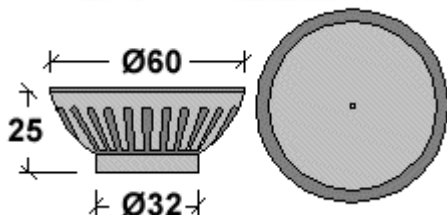

Modello	Colore	Dimensioni cm			Peso Pz Kg	Pezzi pallet	€ pezzo
		ØMax.	ØBase.	H			
JE-6000	Bianco Beige	60	32	32	43	9