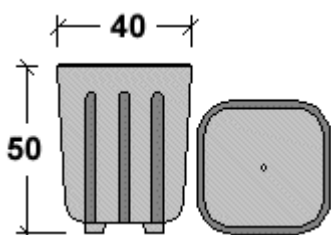

P.Iva 00104260211 Mws.- Nr.

R.E.A. 60546 949 R.I.BZ 1996

Modello	Colore	Dimensioni cm			Peso Pz Kg	Pezzi pallet	€ pezzo
		Lungh.	Largh.	H			
JS-100	Bianco Beige	100	32	37	65,5	9	

Modello	Colore	Dimensioni cm			Peso Pz Kg	Pezzi pallet	€ pezzo
		Lungh.	Largh.	H			
DOSVAS-98	Bianco Beige	98	32	39	66	9	

FIORIERE A BASE QUADRATA

Modello	Colore	Dimensioni cm			Peso Pz Kg	Pezzi pallet	€ pezzo
		Lungh.	Largh.	H			
JC-300	Bianco Beige	30	30	35	15,6	18	

Modello	Colore	Dimensioni cm			Peso Pz Kg	Pezzi pallet	€ pezzo
		Lungh.	Largh.	H			
JC-400	Bianco Beige	40	40	50	56	8	