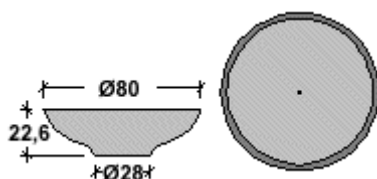

FIORIERE A BASE ROTONDA

Modello	Colore	Dimensioni cm			Peso Pz Kg	Pezzi pallet	€ pezzo
		ØMax.	ØBase.	H			
JP-8000	Bianco Beige	80	28	22,6	39,5	6