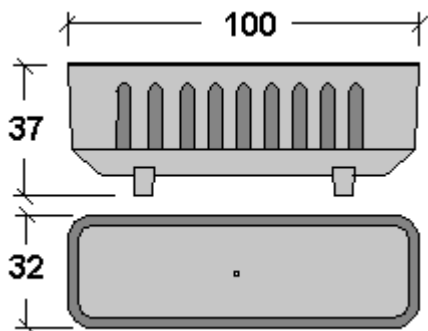

ALDO LARCHER

PREFABBRICATI IN CALCESTRUZZO

BETONFERTIGTEILE

Via Artigiani 5 Handwerkerstrasse

I-39057 Appiano (BZ) Eppan

Email info@aldolarcher.com
Home Page www.aldolarcher.com

Tel. +39 0471 662486

Fax +39 0471 661790

P.Iva 00104260211 Mws.- Nr.

R.E.A. 60546 949 R.I.BZ 1996

Modello	Colore	Dimensioni cm			Peso Pz Kg	Pezzi pallet	€ pezzo
		Lungh.	Largh.	H			
JS-100	Bianco Beige	100	32	37	65,5	9