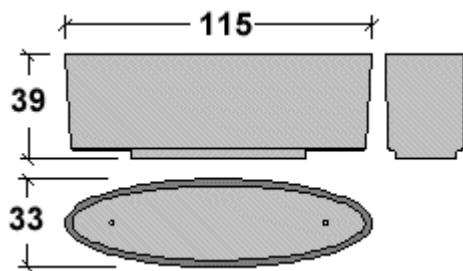

Modello	Colore	Dimensioni cm			Peso Pz Kg	Pezzi pallet	€ pezzo
		Lungh.	Largh.	H			
JC-500	Bianco Beige	50	50	60	86,5	8	

Modello	Colore	Dimensioni cm			Peso Pz Kg	Pezzi pallet	€ pezzo
		Lungh.	Largh.	H			
JS-32	Bianco Beige	32	32	37	26,5	18	

Modello	Colore	Dimensioni cm			Peso Pz Kg	Pezzi pallet	€ pezzo
		Lungh.	Largh.	H			
JA-400	Bianco Beige	39	39	44	51	12	

Modello	Colore	Dimensioni cm			Peso Pz Kg	Pezzi pallet	€ pezzo
		Lungh.	Largh.	H			
JD-4000	Bianco Beige	38	38	45	59,1	12	

FIORIERE A BASE ESAGONALE

Modello	Colore	Dimensioni cm			Peso Pz Kg	Pezzi pallet	€ pezzo
		Lato	Largh.	H			
JH-500	Bianco Beige	28,5	50	39,5	57	12	

Modello	Colore	Dimensioni cm			Peso Pz Kg	Pezzi pallet	€ pezzo
		Lato	Largh.	H			
JH-560	Bianco Beige	38	50	60	73	8	

FIORIERE A BASE ELLITTICA

Modello	Colore	Dimensioni cm			Peso Pz Kg	Pezzi pallet	€ pezzo
		Lungh.	Largh.	H			
ELIP-115	Bianco Beige	115	33	39	78,5	9	

FIORIERE A BASE ONDULATA

Modello	Colore	Dimensioni cm			Peso Pz Kg	Pezzi pallet	€ pezzo
		Lungh.	Largh.	H			
ONA-115	Bianco Beige	115	35	42	110	6	