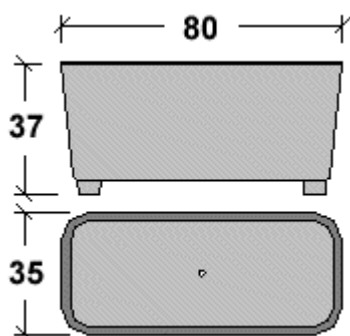

ALDO LARCHER

PREFABBRICATI IN CALCESTRUZZO

BETONFERTIGTEILE

Via Artigiani 5 Handwerkerstrasse

I-39057 Appiano (BZ) Eppan

Email info@aldolarcher.com
Home Page www.aldolarcher.com

Tel. +39 0471 662486

Fax +39 0471 661790

P.Iva 00104260211 Mws.- Nr.

R.E.A. 60546 949 R.I.BZ 1996

Modello	Colore	Dimensioni cm			Peso Pz Kg	Pezzi pallet	€ pezzo
		Lungh.	Largh.	H			
JJ-800	Bianco Beige	80	35	37	59,6	12