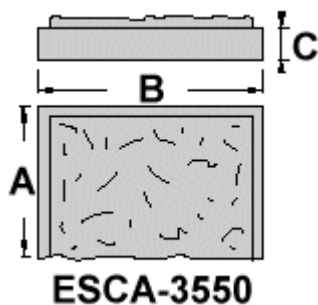

ALDO LARCHER

PREFABBRICATI IN CALCESTRUZZO

BETONFERTIGTEILE

Via Artigiani 5 Handwerkerstrasse

I-39057 Appiano (BZ) Eppan

Email info@aldolarcher.com
Home Page www.aldolarcher.com

Tel. +39 0471 662486

Fax +39 0471 661790

P.Iva 00104260211 Mws.- Nr.

R.E.A. 60546 949 R.I.BZ 1996