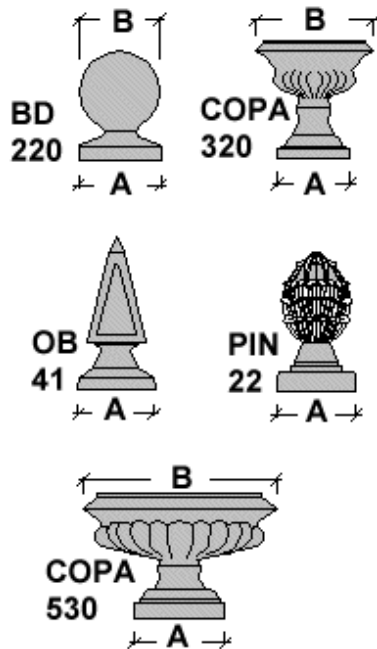

ORNAMENTI

Gli ORNAMENTI, collocati sopra qualsiasi COPRIPILASTRO, apportano un elemento decorativo, che aiuta a completare l'estetica classica delle Balaustre.

Modello	Colore	Dimensioni cm		H cm	Peso pezzo Kg	Pezzi pallet	Kg pallet	€ pezzo
		A	Ø B					
BD 220	Bianco	Ø 22,5	22	31	16,4	9	163	
COPPA 320	Bianco	20x20	32	32	10	6	72	
OB 41	Bianco	22x22	-	42	13	9	133	
PIN 22	Bianco	22x22	-	38	16	9	160	
COPPA 530	Bianco	25x25	53	34	35	4	156	

SFERA BD 220

COPPA

OBELISCO OB-41

PIGNA PIN-22