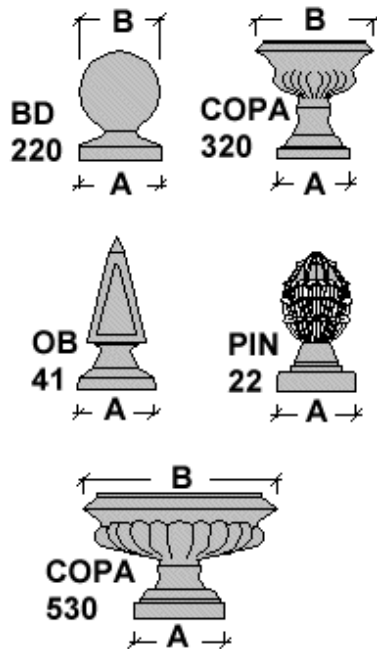

ORNAMENTI

Gli ORNAMENTI, collocati sopra qualsiasi COPRIPILASTRO, apportano un elemento decorativo, che aiuta a completare l'estetica classica delle Balaustre.

Modello	Colore	Dimensioni cm		H cm	Peso pezzo Kg	Pezzi pallet	Kg pallet	€ pezzo
		A	Ø B					
BD 220	Bianco	Ø 22,5	22	31	16,4	9	163	
COPA 320	Bianco	20x20	32	32	10	6	72	
OB 41	Bianco	22x22	-	42	13	9	133	
PIN 22	Bianco	22x22	-	38	16	9	160	
COPA 530	Bianco	25x25	53	34	35	4	156	

SFERA BD 220

COPPA

OBELISCO OB-41

PIGNA PIN-22