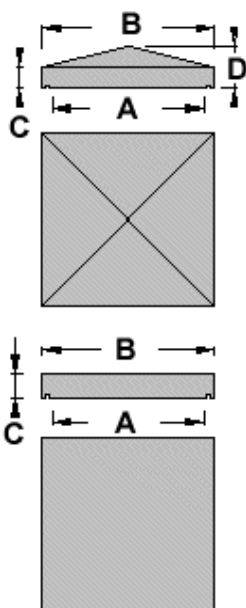

## PILASTRO BUGNATO

Modello	Colore	Dimensioni cm	Nr. Pz H ML.	Peso pezzo Kg	Pezzi pallet	Kg pallet	€ pezzo
PB-30	Bianco Beige	30x30	6	13	72	952	
PB-40	Bianco Beige	40x40	6	17,4	48	851	

ALDO LARCHER  
Via Artigiani 5 Handwerkerstrasse  
I-39057 Appiano (BZ) Eppan  
Tel. +39 0471 662486  
Fax +39 0471 661790  
P.Iva 00104260211 Mws.- Nr.  
R.E.A. 60546 949 R.I.BZ 1996

## COPRIPILASTRI

Mod.	Colore	Dimensioni cm				Peso pezzo Kg	Pezzi pallet	Kg pallet	€ pezzo
		A	B	C	D				
<b>CP-28</b>	Bianco Beige	24,5	28	3,5	7	7,1	24	185	
<b>CP-38</b>	Grigio Bianco Beige	33,5	38	5,5	9	18	24	455	
<b>CP-50</b>	Grigio Bianco Beige	45,5	50	6	10	37,6	14	541	
<b>CK-28</b>	Bianco Beige	24,5	28	4	-	6,5	32	215	
<b>CK-38</b>	Grigio Bianco Beige	33,5	38	4,5 Gri 6 Bia 6 Bei	-	13 Gri 17 Bia 17 Bei	35 Gri 26 Bia 26 Bei	471 Gri 445 Bia 445 Bei	
<b>CK-50</b>	Grigio Bianco Beige	45,5	50	4,5 Gri 6 Bia 6 Bei	-	20 Gr 33 Bia 33 Bei	40 Gri 16 Bia 16 Bei	815 Gri 540 Bia 540 Bei	