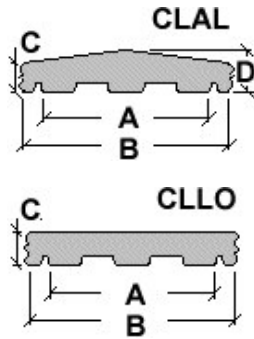

Modello	Colore	Dimensioni cm				Lungh. cm	Peso pezzo Kg	Pezzi pallet	Kg pallet	€ pezzo
		A	B	C	D					
CLAL-270	Grigio	20	27	4	6	50	13,6	70	967	
	Bianco									
CLAL-370	Grigio	30,5	37	4	6,5	50	20	50	1.015	
	Bianco									
CLLO-270	Grigio	20	27	5	-	50	13,1	80	1.063	
	Bianco									
CLLO-370	Grigio	30,5	37	5	-	50	18	60	1.095	
	Bianco									

PIASTRA BUGNATA

Modello	Colore	Dimensioni cm	Nr. Pz Mq.	Peso pezzo Kg	Pezzi pallet	Kg pallet	€ pezzo
PLB-400	Bianco Beige	16,6x40	15	3,7	188	711