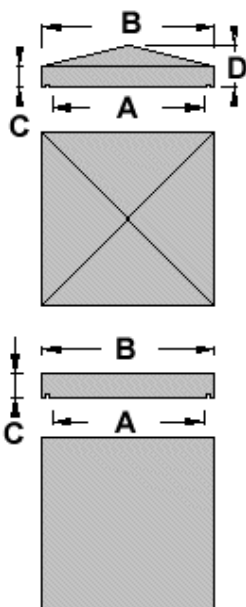

MONTAGGIO:

Gli elementi sono dotati di incastri a mezzo spessore, che permettono un perfetto allineamento verticale, ed una collocazione rapida e semplice.

COMPLEMENTI:

Il [COPRIPILASTRO CK o CP](#), fa da coronamento ai pilastri a sezione quadrate.

Le COPERTINE PER MURI [LO-250/275](#) e [AL-250/275](#), finiscono, e fanno da coronamento ai blocchi.

PILASTRO FACCIA VISTA

Modello	Colore	Dimensioni cm	Nr. Pz H ML.	Peso pezzo Kg	Pezzi pallet	Kg pallet	€ pezzo
PIL-22	Bianco Beige	22,5x22,5	6	6,3	72	469	
PIL-30	Grigio Bianco Beige	30x30	6	11,2	72	821	
PIL-40	Grigio Bianco Beige	40x40	6	16,3	48	797	

BLOCCO FACCIA VISTA

Modello	Colore	Dimensioni cm	Nr. Pz Mq.	Peso pezzo Kg	Pezzi pallet	Kg pallet	€ pezzo
BLO-20	Grigio Bianco Beige	17x40	15	10,9	105	1160	

COPRIPILASTRI

Mod.	Colore	Dimensioni cm				Peso pezzo Kg	Pezzi pallet	Kg pallet	€ pezzo
		A	B	C	D				
CP-28	Bianco Beige	24,5	28	3,5	7	7,1	24	185	
CP-38	Grigio Bianco Beige	33,5	38	5,5	9	18	24	455	
CP-50	Grigio Bianco Beige	45,5	50	6	10	37,6	14	541	
CK-28	Bianco Beige	24,5	28	4	-	6,5	32	215	
CK-38	Grigio Bianco Beige	33,5	38	4,5 Gri 6 Bia 6 Bei	-	13 Gri 17 Bia 17 Bei	35 Gri 26 Bia 26 Bei	471 Gri 445 Bia 445 Bei	
CK-50	Grigio Bianco Beige	45,5	50	4,5 Gri 6 Bia 6 Bei	-	20 Gr 33 Bia 33 Bei	40 Gri 16 Bia 16 Bei	815 Gri 540 Bia 540 Bei	