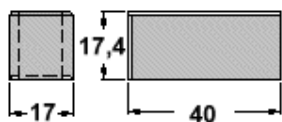

Le COPERTINE PER MURI [LO-250/275](#) e [AL-250/275](#), finiscono, e fanno da coronamento ai blocchi.

PILASTRO FACCIA VISTA

Modello	Colore	Dimensioni cm	Nr. Pz H ML.	Peso pezzo Kg	Pezzi pallet	Kg pallet	€ pezzo
PIL-22	Bianco Beige	22,5x22,5	6	6,3	72	469	
PIL-30	Grigio Bianco Beige	30x30	6	11,2	72	821	
PIL-40	Grigio Bianco Beige	40x40	6	16,3	48	797	

BLOCCO FACCIA VISTA

Modello	Colore	Dimensioni cm	Nr. Pz Mq.	Peso pezzo Kg	Pezzi pallet	Kg pallet	€ pezzo
BLO-20	Grigio Bianco Beige	17x40	15	10,9	105	1160	

COPRIPILASTRI

Mod.	Colore	Dimensioni cm				Peso pezzo Kg	Pezzi pallet	Kg pallet	€ pezzo
		A	B	C	D				
CP-28	Bianco Beige	24,5	28	3,5	7	7,1	24	185	
CP-38	Grigio Bianco Beige	33,5	38	5,5	9	18	24	455	
CP-50	Grigio Bianco Beige	45,5	50	6	10	37,6	14	541	
CK-28	Bianco Beige	24,5	28	4	-	6,5	32	215	
CK-38	Grigio Bianco Beige	33,5	38	4,5 Gri 6 Bia 6 Bei	-	13 Gri 17 Bia 17 Bei	35 Gri 26 Bia 26 Bei	471 Gri 445 Bia 445 Bei	
CK-50	Grigio Bianco Beige	45,5	50	4,5 Gri 6 Bia 6 Bei	-	20 Gr 33 Bia 33 Bei	40 Gri 16 Bia 16 Bei	815 Gri 540 Bia 540 Bei	