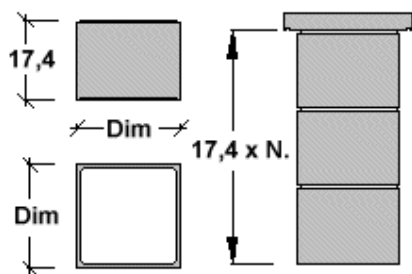

MONTAGGIO:

Gli elementi sono dotati di incastri a mezzo spessore, che permettono un perfetto allineamento verticale, ed una collocazione rapida e semplice.

COMPLEMENTI:

Il [COPRIPILASTRO CK o CP](#), fa da coronamento ai pilastri a sezione quadrate.

Le COPERTINE PER MURI [LO-250/275](#) e [AL-250/275](#), finiscono, e fanno da coronamento ai blocchi.

PILASTRO FACCIA VISTA

Modello	Colore	Dimensioni cm	Nr. Pz H ML.	Peso pezzo Kg	Pezzi pallet	Kg pallet	€ pezzo
PIL-22	Bianco Beige	22,5x22,5	6	6,3	72	469	
PIL-30	Grigio Bianco Beige	30x30	6	11,2	72	821	
PIL-40	Grigio Bianco Beige	40x40	6	16,3	48	797	

BLOCCO FACCIA VISTA

Modello	Colore	Dimensioni cm	Nr. Pz Mq.	Peso pezzo Kg	Pezzi pallet	Kg pallet	€ pezzo
BLO-20	Grigio Bianco Beige	17x40	15	10,9	105	1160	

COPRIPILASTRI

Mod.	Colore	Dimensioni cm				Peso pezzo Kg	Pezzi pallet	Kg pallet	€ pezzo
		A	B	C	D				
CP-28	Bianco Beige	24,5	28	3,5	7	7,1	24	185	
CP-38	Grigio Bianco Beige	33,5	38	5,5	9	18	24	455	
CP-50	Grigio Bianco Beige	45,5	50	6	10	37,6	14	541	
CK-28	Bianco Beige	24,5	28	4	-	6,5	32	215	
CK-38	Grigio Bianco Beige	33,5	38	4,5 Gri 6 Bia 6 Bei	-	13 Gri 17 Bia 17 Bei	35 Gri 26 Bia 26 Bei	471 Gri 445 Bia 445 Bei	
CK-50	Grigio Bianco Beige	45,5	50	4,5 Gri 6 Bia 6 Bei	-	20 Gr 33 Bia 33 Bei	40 Gri 16 Bia 16 Bei	815 Gri 540 Bia 540 Bei	