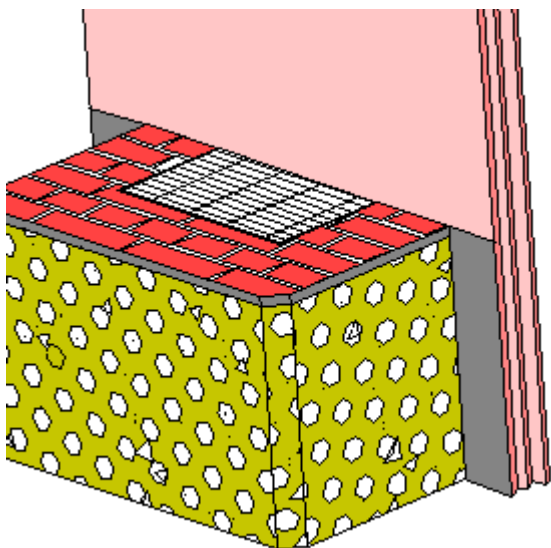

FINITURA SUPERFICIALE