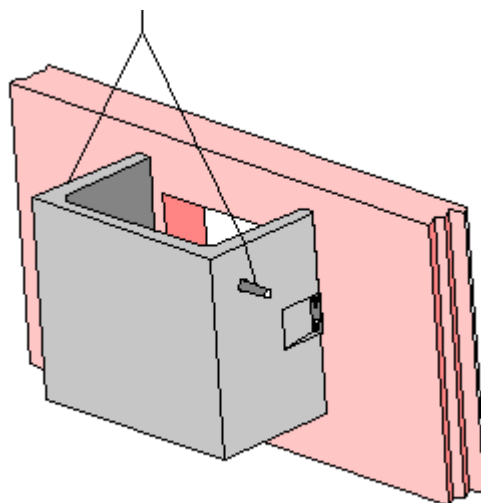

MODALITÀ DI POSA DELLE BOCCHE DA LUPO

PARETE DI SCANTINATO IN CALCESTRUZZO CON
FINESTRA AREAZIONE

TRASPORTO DEL PREFABBRICATO SOSPESO
DAVANTI ALLA FINESTRA

FORI Ø mm 12 ATTTRAVERSO LA CARPENTERIA
OBLIQUA, A SCOMPARSA, INGLOBATA NEL
GETTO DEL PREFABBRICATO