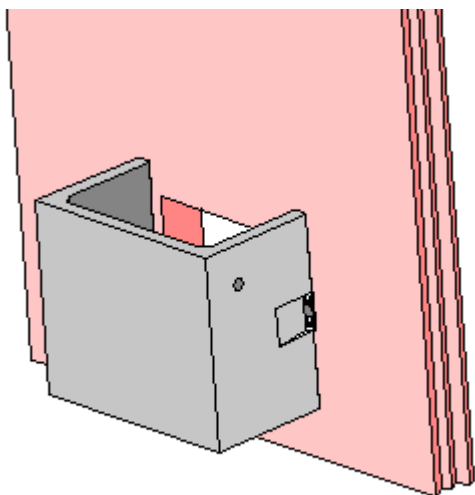

MODALITÀ DI POSA DELLE BOCCHE DA LUPO

PARETE DI SCANTINATO IN CALCESTRUZZO CON
FINESTRA AREAZIONE

TRASPORTO DEL PREFABBRICATO SOSPESO
DAVANTI ALLA FINESTRA

FORI Ø mm 12 ATTTRAVERSO LA CARPENTERIA
OBLIQUA, A SCOMPARSA, INGLOBATA NEL
GETTO DEL PREFABBRICATO

...ED IL DADO VIENE AVVITATO PER TENDERE LE FASCETTE DI ESPANSIONE

LE FUNI DI POSA POSSONO ESSERE RILASCIATE, IL MANUFATTO È ANCORATO STABILMENTE AL FABBRICATO

POSA DELLA GRIGLIA (O VETROCEMENTO) CON TELAIO ZANCATO