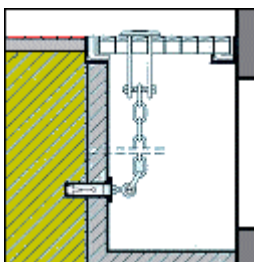

GRIGLIA "IN OPERA"

SISTEMA ANTIFURTO BLINDO

E' un accessorio fornibile su richiesta. Applicato a qualsiasi tipo di griglia, impedisce l'accesso all'apertura sottostante ed il furto della griglia stessa. Nel caso specifico delle Bocche da Lupo, è consigliabile il montaggio di almeno 2 ancoraggi antifurto per griglia. I componenti soggetti a maggior usura sono in acciaio inox AISI 304.