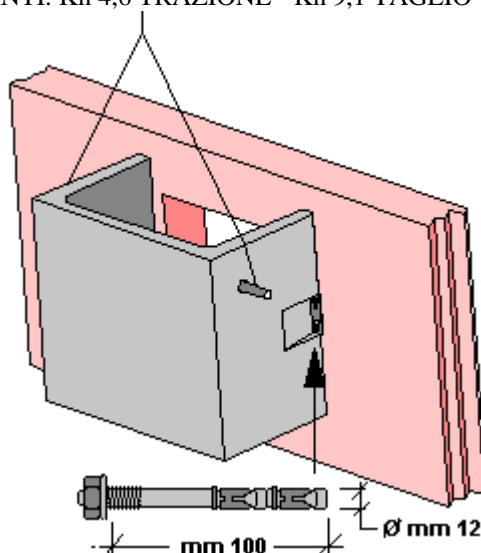

MODALITÀ DI POSA DELLE BOCCHE DA LUPO

PARETE DI SCANTINATO IN CALCESTRUZZO CON
FINESTRA AREAZIONE

TRASPORTO DEL PREFABBRICATO SOSPESO
DAVANTI ALLA FINESTRA

FORI Ø mm 12 ATTTRAVERSO LA CARPENTERIA
OBLIQUA, A SCOMPARSA, INGLOBATA NEL
GETTO DEL PREFABBRICATO

TASSELLO IN ACCIAIO M10x120, DOPPIA
FASCETTA D'ESPANSIONE PER ANCORAGGI
PESANTI. Kn 4,6 TRAZIONE - Kn 9,1 TAGLIO

ALDO LARCHER

PREFABBRICATI IN CALCESTRUZZO

BETONFERTIGTEILE

Via Artigiani 5 Handwerkerstrasse