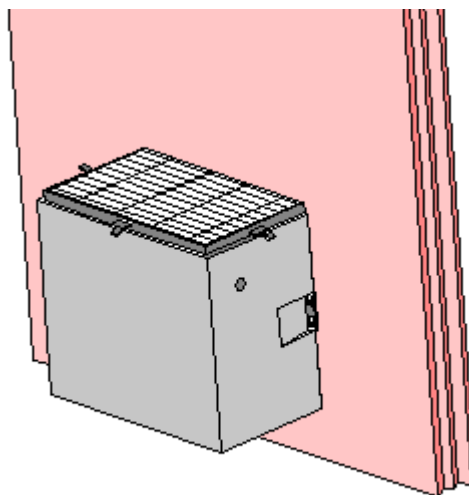

MODALITÀ DI POSA DELLE BOCCHE DA LUPO

PARETE DI SCANTINATO IN CALCESTRUZZO CON
FINESTRA AREAZIONE

TRASPORTO DEL PREFABBRICATO SOSPESO
DAVANTI ALLA FINESTRA

FORI Ø mm 12 ATTTRAVERSO LA CARPENTERIA
OBLIQUA, A SCOMPARSA, INGLOBATA NEL
GETTO DEL PREFABBRICATO

...ED IL DADO VIENE AVVITATO PER TENDERE LE FASCETTE DI ESPANSIONE

LE FUNI DI POSA POSSONO ESSERE RILASCIATE, IL MANUFATTO È ANCORATO STABILMENTE AL FABBRICATO

POSA DELLA GRIGLIA (O VETROCEMENTO) CON TELAIO ZANCATO