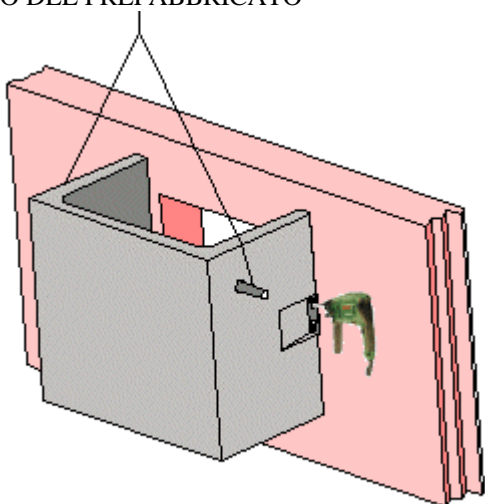

MODALITÀ DI POSA DELLE BOCCHE DA LUPO

PARETE DI SCANTINATO IN CALCESTRUZZO CON
FINESTRA AREAZIONE

TRASPORTO DEL PREFABBRICATO SOSPESO
DAVANTI ALLA FINESTRA

FORI Ø mm 12 ATTTRAVERSO LA CARPENTERIA
OBLIQUA, A SCOMPARSA, INGLOBATA NEL
GETTO DEL PREFABBRICATO

TASSELLO IN ACCIAIO M10x120, DOPPIA
FASCETTA D'ESPANSIONE PER ANCORAGGI
PESANTI. Kn 4,6 TRAZIONE - Kn 9,1 TAGLIO

ALDO LARCHER

PREFABBRICATI IN CALCESTRUZZO

BETONFERTIGTEILE

Via Artigiani 5 Handwerkerstrasse