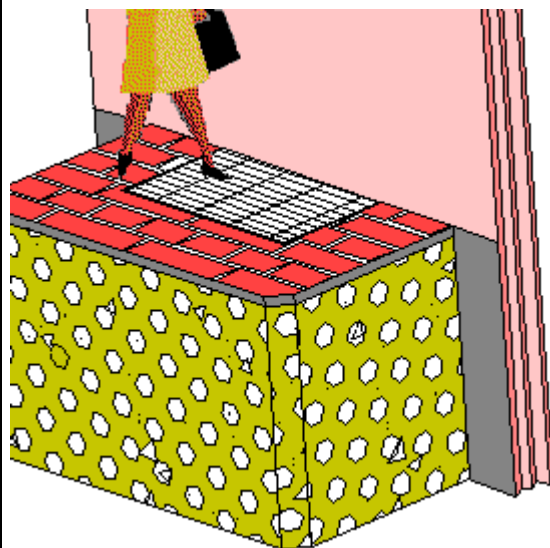

GRIGLIA "IN OPERA"