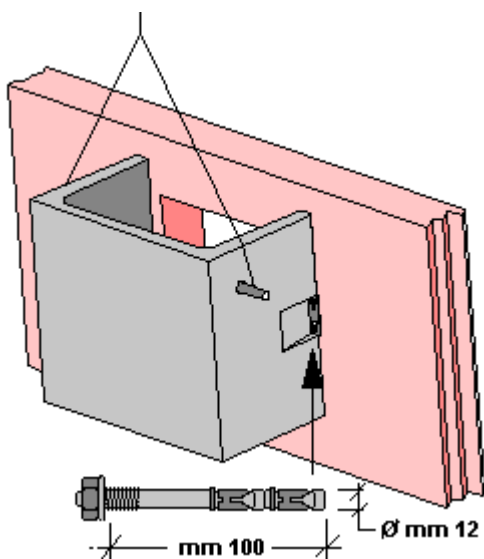

MODALITÀ DI POSA DELLE BOCCHE DA LUPO

PARETE DI SCANTINATO IN CALCESTRUZZO CON
FINESTRA AREAZIONE

TRASPORTO DEL PREFABBRICATO SOSPESO
DAVANTI ALLA FINESTRA

FORI Ø mm 12 ATTTRAVERSO LA CARPENTERIA
OBLIQUA, A SCOMPARSA, INGLOBATA NEL
GETTO DEL PREFABBRICATO

...ED IL DADO VIENE AVVITATO PER TENDERE LE FASCETTE DI ESPANSIONE

LE FUNI DI POSA POSSONO ESSERE RILASCIATE, IL MANUFATTO È ANCORATO STABILMENTE AL FABBRICATO

POSA DELLA GRIGLIA (O VETROCEMENTO) CON TELAIO ZANCATO