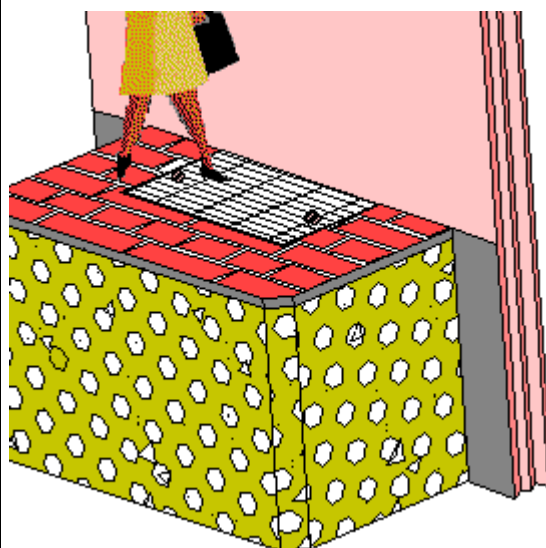

GRIGLIA PROTETTA CON "BLINDO"

Per ulteriori informazioni contattate prodotti@aldolarcher.com.