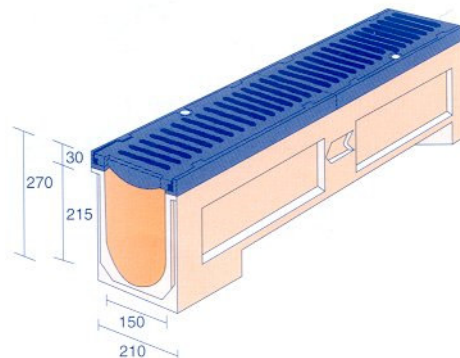

Canali grigliati polimerici "Cast Blocking 145"

Con profili in ghisa.

Fissaggio della griglia ad incastro + dado Inox:

Lungh mm	Codice	Articolo	Pass. acqua mm	Peso kg	€uro/pz
1000	4102SG	CAST BLOCKING 145x1000 in polimerico completo di Nr: 02 griglie in ghisa Classe. F mm 200x500 + dadi Inox.	145	63,4	
500	4107SG	CAST BLOCKING 145x500 in polimerico completo di Nr: 01 griglia in ghisa Classe. F mm 200x500 + dadi Inox.	145	32,0	
ACCESSORI					
500	4101SGS	Pozzetto con sifone completo di griglie in ghisa Cl. F e dadi Inox.	-	-	
-	4303V	Vaschetta per pozzetto Cast Blocking	-	-	
-	4102T	Testata per canale Cast Blocking	-	-	
-	4102R	Raccordo Ø 160 mm per canale Cast Blocking	-	-	

SISTEMA DI BLOCCAGGIO AD INCASTRO