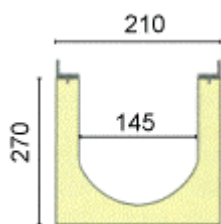

Canali grigliati polimerici "Cast Blocking 145"

Con profili in ghisa.

Fissaggio della griglia ad incastro + dado Inox:

Lungh mm	Codice	Articolo	Pass. acqua mm	Peso kg	€uro/pz
1000	4102SG	CAST BLOCKING 145x1000 in polimerico completo di Nr: 02 griglie in ghisa Classe. F mm 200x500 + dadi Inox.	145	63,4	
500	4107SG	CAST BLOCKING 145x500 in polimerico completo di Nr: 01 griglia in ghisa Classe. F mm 200x500 + dadi Inox.	145	32,0	
ACCESSORI					
500	4101SGS	Pozzetto con sifone completo di griglie in ghisa Cl. F e dadi Inox.	-	-	
-	4303V	Vaschetta per pozzetto Cast Blocking	-	-	
-	4102T	Testata per canale Cast Blocking	-	-	
-	4102R	Raccordo Ø 160 mm per canale Cast Blocking	-	-	