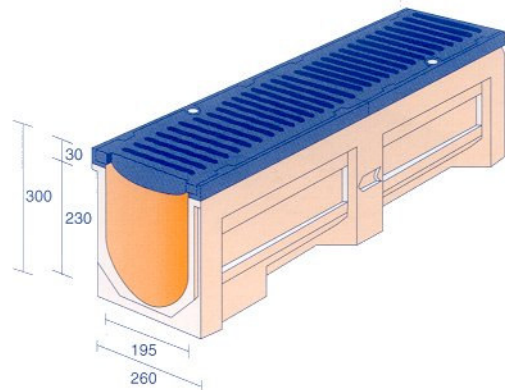

## Canali grigliati polimerici "Cast Blocking 200"

Con profili in ghisa.

Fissaggio della griglia ad incastro + dado Inox.

Lungh mm	Codice	Articolo	Pass. acqua mm	Peso kg	€uro/pz
1000	4103SG	<b>CAST BLOCKING 200x1000</b> in polimerico completo di Nr: 02 griglie in ghisa Classe. F mm 250x500 + dadi Inox.	200	81,0	
500	4108SG	<b>CAST BLOCKING 200x500</b> in polimerico completo di Nr: 01 griglia in ghisa Classe. F mm 250x500 + dadi Inox.	200	41,0	
ACCESSORI					
500	4103SGS	<b>Pozzetto</b> con sifone completo di griglie in ghisa Cl. F e dadi Inox.	-	-	
-	4303V	<b>Vaschetta</b> per pozzetto Cast Blocking	-	-	
-	4103ST	<b>Testata</b> per canale Cast Blocking	-	-	
-	4103R	<b>Raccordo</b> Ø 110 mm per canale Cast Blocking	-	-	

SISTEMA DI BLOCCAGGIO AD INCASTRO