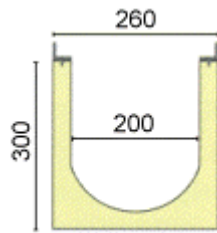

## Canali grigliati polimerici "Cast Blocking 200"

Con profili in ghisa.

Fissaggio della griglia ad incastro + dado Inox.

Lungh mm	Codice	Articolo	Pass. acqua mm	Peso kg	€uro/pz
1000	4103SG	<b>CAST BLOCKING 200x1000</b> in polimerico completo di Nr: 02 griglie in ghisa Classe. F mm 250x500 + dadi Inox.	200	81,0	
500	4108SG	<b>CAST BLOCKING 200x500</b> in polimerico completo di Nr: 01 griglia in ghisa Classe. F mm 250x500 + dadi Inox.	200	41,0	
ACCESSORI					
500	4103SGS	<b>Pozzetto</b> con sifone completo di griglie in ghisa Cl. F e dadi Inox.	-	-	
-	4303V	<b>Vaschetta</b> per pozzetto Cast Blocking	-	-	
-	4103ST	<b>Testata</b> per canale Cast Blocking	-	-	
-	4103R	<b>Raccordo</b> Ø 110 mm per canale Cast Blocking	-	-	