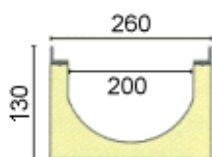

Canali grigliati polimerici "Cast Blocking 200" RIBASSATI

Con profili in ghisa.

Fissaggio della griglia ad incastro + dado Inox.

Lungh mm	Codice	Articolo	Pass. acqua mm	Peso kg	€uro/pz
1000	43187SG	CAST BLOCKING 200x1000 RIBASSATE in polimerico completo di Nr: 02 griglie in ghisa Classe. F mm 250x500 + dadi Inox.	200	60,0	
500	4319SG	CAST BLOCKING 200x500 RIBASSATE in polimerico completo di Nr: 01 griglia in ghisa Classe. F mm 250x500 + dadi Inox.	200	30,0	