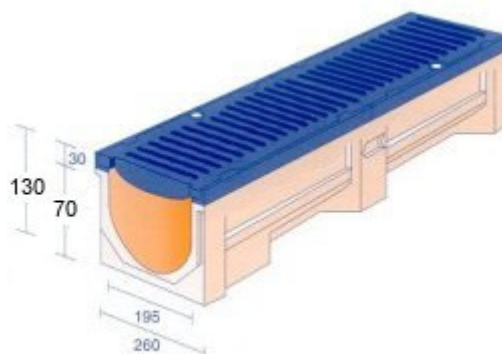

Canali grigliati polimerici "Cast Blocking 200" RIBASSATI

Con profili in ghisa.

Fissaggio della griglia ad incastro + dado Inox.

Lungh mm	Codice	Articolo	Pass. acqua mm	Peso kg	€uro/pz
1000	43187SG	CAST BLOCKING 200x1000 RIBASSATE in polimerico completo di Nr: 02 griglie in ghisa Classe. F mm 250x500 + dadi Inox.	200	60,0	
500	4319SG	CAST BLOCKING 200x500 RIBASSATE in polimerico completo di Nr: 01 griglia in ghisa Classe. F mm 250x500 + dadi Inox.	200	30,0	

SISTEMA DI BLOCCAGGIO AD INCASTRO