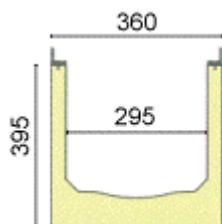

Canali grigliati polimerici "Cast Blocking 295"

Con profili in ghisa.

Fissaggio della griglia ad incastro + dado Inox.

Lungh mm	Codice	Articolo	Pass. acqua mm	Peso kg	€uro/pz
1000	4104SG	CAST BLOCKING 295x1000 in polimerico completo di Nr: 02 griglie in ghisa Classe. F mm 350x500 + dadi Inox.	295	134,0	
500	4109SG	CAST BLOCKING 295x500 in polimerico completo di Nr: 01 griglia in ghisa Classe. F mm 350x500 + dadi Inox.	295	67,0	
ACCESSORI					
500	4104SGS	Pozzetto con sifone completo di griglie in ghisa Cl. F e dadi Inox.	-	-	
-	4305V	Vaschetta per pozzetto Cast Blocking	-	-	
-	4104T	Testata per canale Cast Blocking	-	-	
-	4104R	Raccordo Ø 200 mm per canale Cast Blocking	-	-	