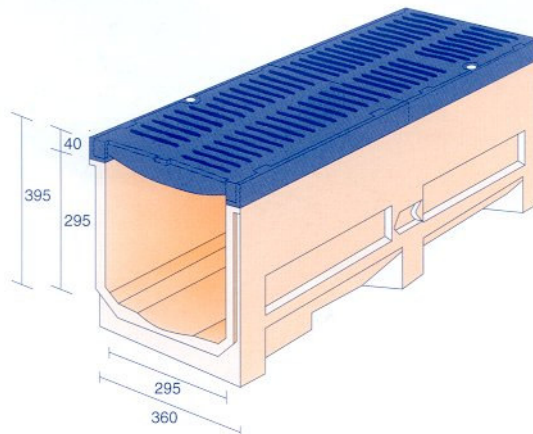

Canali grigliati polimerici "Cast Blocking 295"

Con profili in ghisa.

Fissaggio della griglia ad incastro + dado Inox.

Lungh mm	Codice	Articolo	Pass. acqua mm	Peso kg	€uro/pz
1000	4104SG	CAST BLOCKING 295x1000 in polimerico completo di Nr: 02 griglie in ghisa Classe. F mm 350x500 + dadi Inox.	295	134,0	
500	4109SG	CAST BLOCKING 295x500 in polimerico completo di Nr: 01 griglia in ghisa Classe. F mm 350x500 + dadi Inox.	295	67,0	
ACCESSORI					
500	4104SGS	Pozzetto con sifone completo di griglie in ghisa Cl. F e dadi Inox.	-	-	
-	4305V	Vaschetta per pozzetto Cast Blocking	-	-	
-	4104T	Testata per canale Cast Blocking	-	-	
-	4104R	Raccordo Ø 200 mm per canale Cast Blocking	-	-	

SISTEMA DI BLOCCAGGIO AD INCASTRO