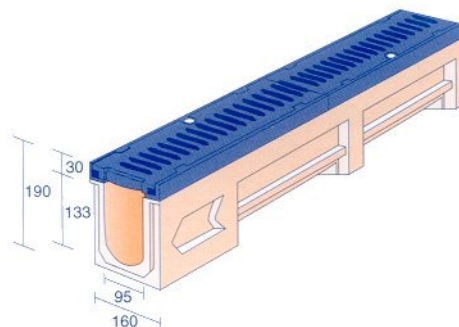

Canali grigliati polimerici "Cast Blocking 95"

Con profili in ghisa.

Fissaggio della griglia ad incastro + dado Inox:

Lungh mm	Codice	Articolo	Pass. acqua mm	Peso kg	€uro/pz
1000	4101SG	CAST BLOCKING 95x1000 in polimerico completo di Nr: 02 griglie in ghisa Classe. F mm 150x500 + dadi Inox.	95	49,2	
500	4106SG	CAST BLOCKING 95x500 in polimerico completo di Nr: 01 griglia in ghisa Classe. F mm 150x500 + dadi Inox.	95	25,0	
ACCESSORI					
500	4101SGS	Pozzetto con sifone completo di griglie in ghisa Cl. F e dadi Inox.	-	-	
-	4301V	Vaschetta per pozzetto Cast Blocking	-	-	
-	4101ST	Testata per canale Cast Blocking	-	-	
-	4101R	Raccordo Ø 110 mm per canale Cast Blocking	-	-	

SISTEMA DI BLOCCAGGIO AD INCASTRO