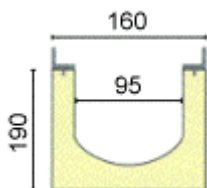

Canali grigliati polimerici "Cast Blocking 95"

Con profili in ghisa.

Fissaggio della griglia ad incastro + dado Inox:

Lungh mm	Codice	Articolo	Pass. acqua mm	Peso kg	€uro/pz
1000	4101SG	CAST BLOCKING 95x1000 in polimerico completo di Nr: 02 griglie in ghisa Classe. F mm 150x500 + dadi Inox.	95	49,2	
500	4106SG	CAST BLOCKING 95x500 in polimerico completo di Nr: 01 griglia in ghisa Classe. F mm 150x500 + dadi Inox.	95	25,0	
ACCESSORI					
500	4101SGS	Pozzetto con sifone completo di griglie in ghisa Cl. F e dadi Inox.	-	-	
-	4301V	Vaschetta per pozzetto Cast Blocking	-	-	
-	4101ST	Testata per canale Cast Blocking	-	-	
-	4101R	Raccordo Ø 110 mm per canale Cast Blocking	-	-	