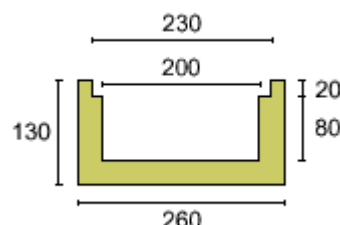

## Canali grigliati polimerici "Garden"

Con e senza profili zincati.  
Con inserti per l'ancoraggio delle griglie.

Lunghezza mm	Codice	Articolo	Pass. acqua mm	Peso kg	€uro/pz
1000	4307S	<b>GARDEN</b> in polimerico	200	22,1	
	4307SP	<b>GARDEN</b> in polimerico con profili zincati	200	22,1	
500	4317S	<b>GARDEN</b> in polimerico	200	11	
	4317SP	<b>GARDEN</b> in polimerico con profili zincati	200	11	
<b>ACCESSORI</b>					
1000	4307P	<b>Pozzetto</b> con sifone	-	-	
	4307PP	<b>Pozzetto</b> con profili in acciaio con sifone	-	-	
-	4303V	<b>Vaschetta</b> per pozzetto	-	-	
-	4307T	<b>Testata</b>	-	-	
-	4307TP	<b>Testata</b> con profili in acciaio	-	-	
-	4307R	<b>Raccordo</b> Ø 110 mm	-	-	
-	4307RP	<b>Raccordo</b> Ø 110 mm con profili in acciaio	-	-	

## Griglie per Canali grigliati polimerici "Garden" Largh. Mm 230

Lunghezza mm	Codice	Griglie	Grigliato tipo	Classe	€uro/pz
1000	4607GP	Griglia in <b>pressato</b>	20x2 33x33	<b>A</b>	
	4302GP	Griglia in <b>pressato</b> predisposta per l'ancoraggio	20x2 33x33	<b>A</b>	