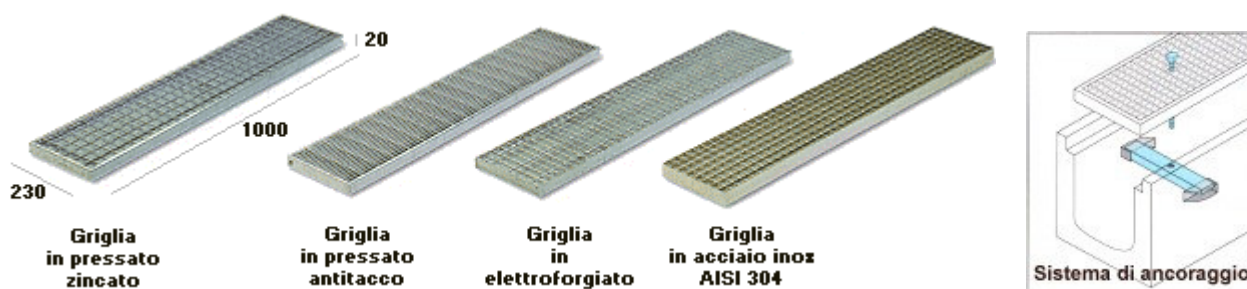

## Canali grigliati polimerici "Garden"

Con e senza profili zincati.  
Con inserti per l'ancoraggio delle griglie.

Lunghezza mm	Codice	Articolo	Pass. acqua mm	Peso kg	€uro/pz
1000	4307S	<b>GARDEN</b> in polimerico	200	22,1	
	4307SP	<b>GARDEN</b> in polimerico con profili zincati	200	22,1	
500	4317S	<b>GARDEN</b> in polimerico	200	11	
	4317SP	<b>GARDEN</b> in polimerico con profili zincati	200	11	
<b>ACCESSORI</b>					
1000	4307P	<b>Pozzetto</b> con sifone	-	-	
	4307PP	<b>Pozzetto</b> con profili in acciaio con sifone	-	-	
-	4303V	<b>Vaschetta</b> per pozzetto	-	-	
-	4307T	<b>Testata</b>	-	-	
-	4307TP	<b>Testata</b> con profili in acciaio	-	-	
-	4307R	<b>Raccordo</b> Ø 110 mm	-	-	
-	4307RP	<b>Raccordo</b> Ø 110 mm con profili in acciaio	-	-	

## Griglie per Canali grigliati polimerici "Garden" Largh. Mm 230

Lunghezza mm	Codice	Griglie	Grigliato tipo	Classe	€uro/pz
1000	4607GP	Griglia in <b>pressato</b>	20x2 33x33	<b>A</b>	
	4302GP	Griglia in <b>pressato</b> predisposta per l'ancoraggio	20x2 33x33	<b>A</b>	