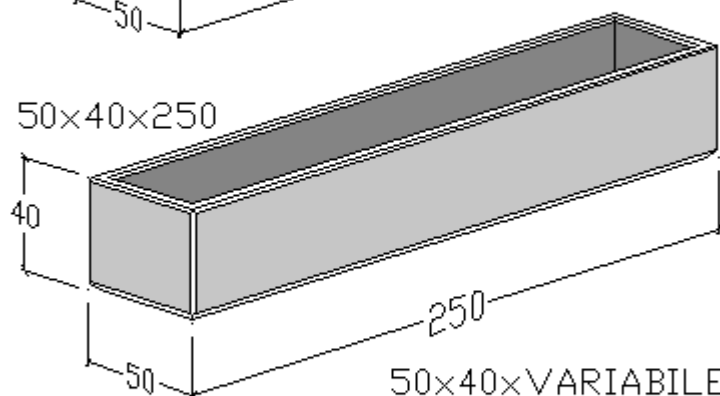

| Tipo | Dimensioni | Peso Kg | Lire | Euro |
|---------------------------------------|------------|------------|--------|------|
| Typ | Maß | Gewicht Kg | | |
| Fioriera in cls grigio | Sez. 50x40 | 215/ml | /metro | |
| Fioriera in cls bianco | Sez. 50x40 | 215/ml | /metro | |
| Fioriera in cls rosso-marrone | Sez. 50x40 | 215/ml | /metro | |
| Fioriera in cls verde | Sez. 50x40 | 215/ml | /metro | |
| SOVRAPREZZO SABBIAIATURA INERTI VISTA | | | /metro | |

MAX cm 240
MIN cm 30