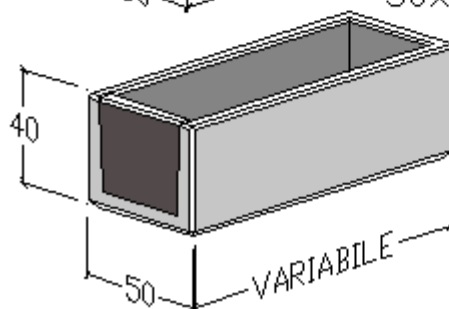

| Tipo | Dimensioni | Peso Kg | Lire | Euro |
|---------------------------------------|------------|------------|--------|------|
| Typ | Maß | Gewicht Kg | | |
| Fioriera in cls grigio | Sez. 50x40 | 215/ml | /metro | |
| Fioriera in cls bianco | Sez. 50x40 | 215/ml | /metro | |
| Fioriera in cls rosso-marrone | Sez. 50x40 | 215/ml | /metro | |
| Fioriera in cls verde | Sez. 50x40 | 215/ml | /metro | |
| SOVRAPREZZO SABBIAIATURA INERTI VISTA | | | /metro | |

MAX cm 240
MIN cm 30