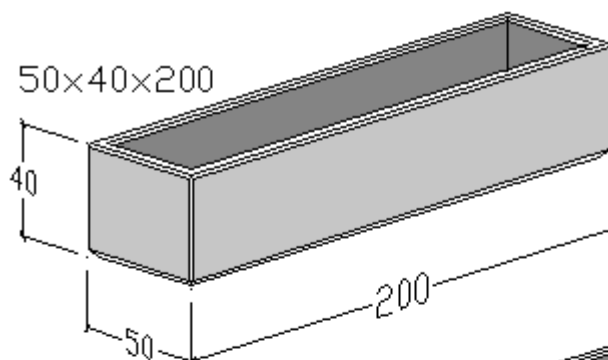

| Tipo | Dimensioni | Peso Kg | Lire | Euro |
|---------------------------------------|------------|------------|--------|------|
| Typ | Maß | Gewicht Kg | | |
| Fioriera in cls grigio | Sez. 50x40 | 215/ml | /metro | |
| Fioriera in cls bianco | Sez. 50x40 | 215/ml | /metro | |
| Fioriera in cls rosso-marrone | Sez. 50x40 | 215/ml | /metro | |
| Fioriera in cls verde | Sez. 50x40 | 215/ml | /metro | |
| SOVRAPREZZO SABBIAIATURA INERTI VISTA | | | /metro | |

MAX cm 240
MIN cm 30