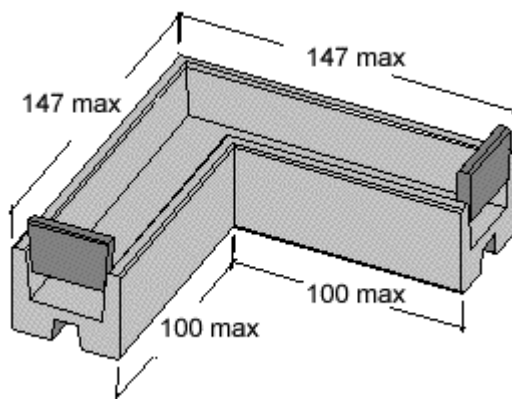

Fioriera 47x40h con incastro

Articolo	Sezione	Lunghezza	Peso Kg	Finitura
Fioriera 40x47 con incastro	40x47h	variabile max cm 650	235/ml cls tradizionale Rck 350	GRIGIO F.V.
Fioriera 40x47 con incastro	40x47h	variabile max cm 650	138/ml cls strutturale alleggerito Rck 250	GRIGIO F.V.

Articolo	Sezione	Lunghezza	Peso Kg	Finitura
Angolare monolitico 40x47	40x47h	variabile max cm 650	235/ml cls tradizionale Rck 350	GRIGIO F.V.
Angolare monolitico 40x47	40x47h	variabile max cm 650	138/ml cls strutturale alleggerito Rck 250	GRIGIO F.V.

DIMENSIONI FIORIERA 47x40hx650max CON INCASTRO PARAPETTO