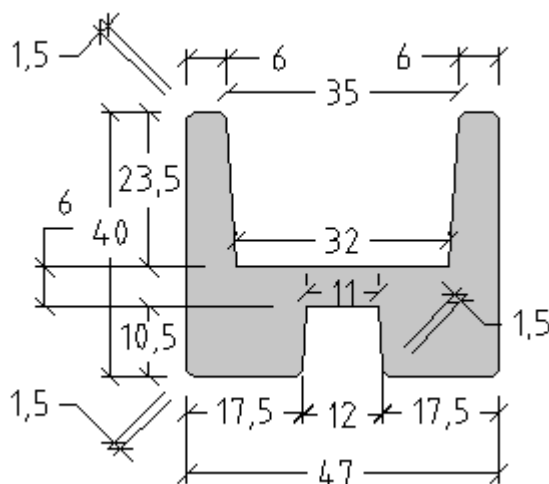

Fioriera 47x40h con incastro

Articolo	Sezione	Lunghezza	Peso Kg	Finitura
Fioriera 40x47 con incastro	40x47h	variabile max cm 650	235/ml cls tradizionale Rck 350	GRIGIO F.V.
Fioriera 40x47 con incastro	40x47h	variabile max cm 650	138/ml cls strutturale alleggerito Rck 250	GRIGIO F.V.

Articolo	Sezione	Lunghezza	Peso Kg	Finitura
Angolare monolitico 40x47	40x47h	variabile max cm 650	235/ml cls tradizionale Rck 350	GRIGIO F.V.
Angolare monolitico 40x47	40x47h	variabile max cm 650	138/ml cls strutturale alleggerito Rck 250	GRIGIO F.V.

DIMENSIONI FIORIERA 47x40hx650max CON INCASTRO PARAPETTO