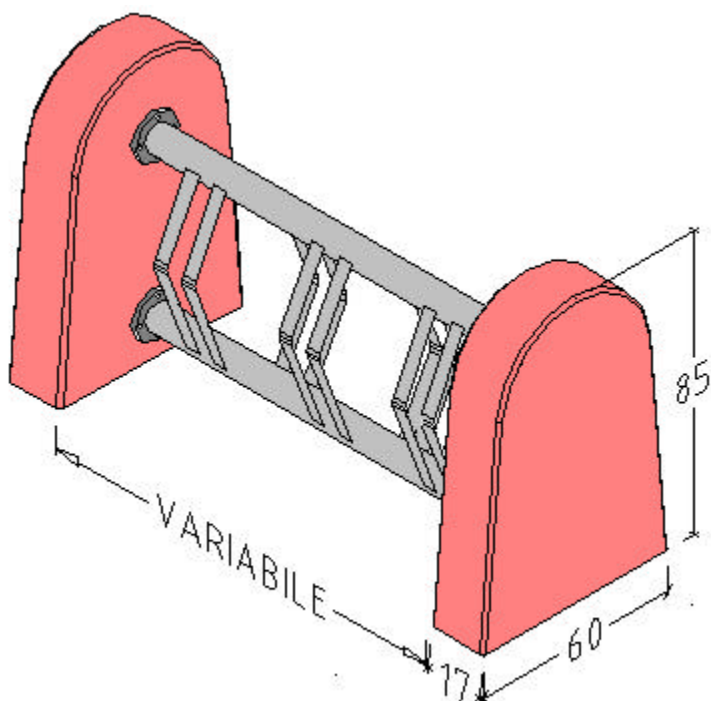

Porta biciclette in Inox Cls

					Lire	Euro
Art.	Lungh.	Altezza cls	Capacità Biciclette	Peso		
PORTA BICICLETTE INOX CLS	VARIABLE	85	VARIABLE	380		

Realizzato in tubolari in acciaio inox, fissati ai basamenti di calcestruzzo colorato in pasta e sabbato, mediante flange in inox.