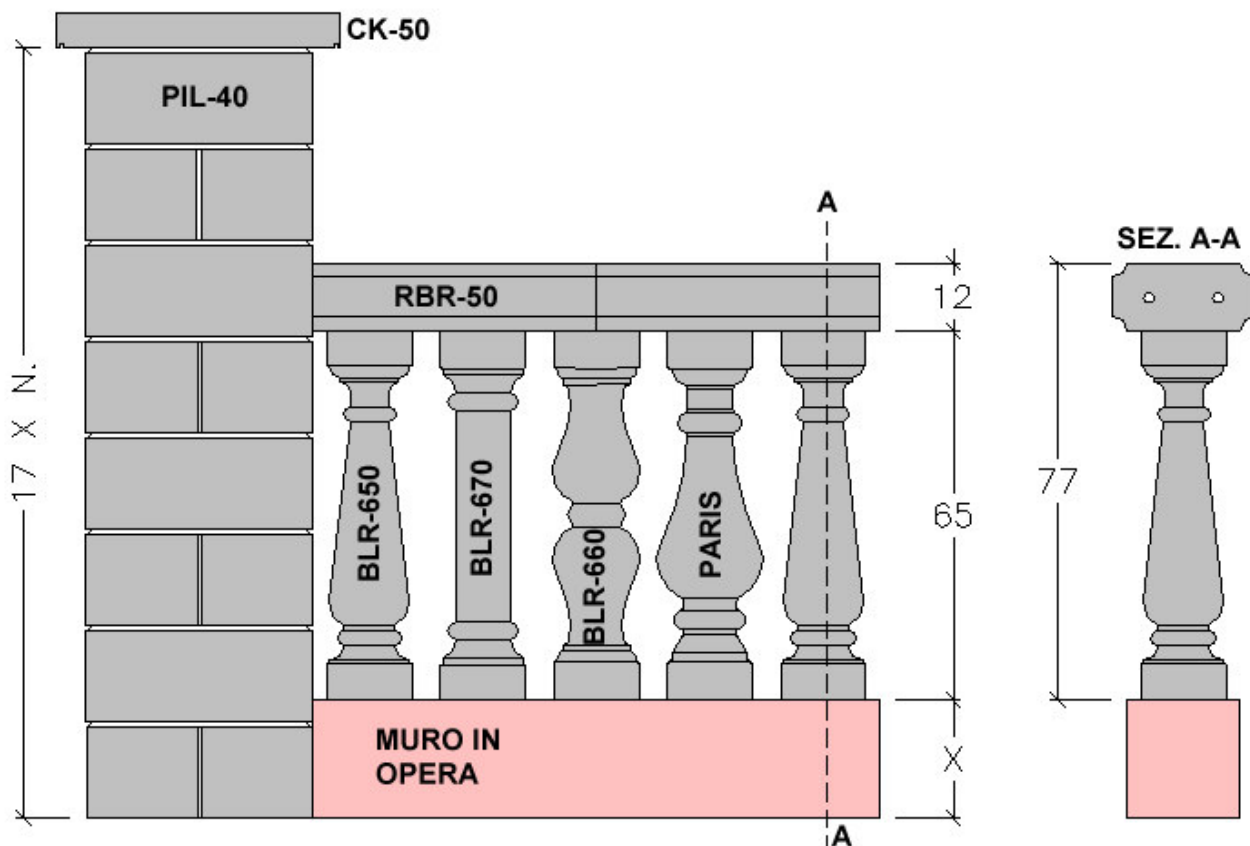

ALDO LARCHER
Via Artigiani 5 Handwerkerstrasse
I-39057 Appiano (BZ) Eppan
Tel. +39 0471 662486
Fax +39 0471 661790
P.Iva 00104260211 Mws.- Nr.
R.E.A. 60546 949 R.I.BZ 1996

sas@aldolarcher.com
www.sas-sa.es
www.aldolarcher.com/sas_it

ESEMPI APPLICAZIONI

COLONNINA TONDA h 65 CON CORRIMANO RBR-50 SU MURO IN OPERA