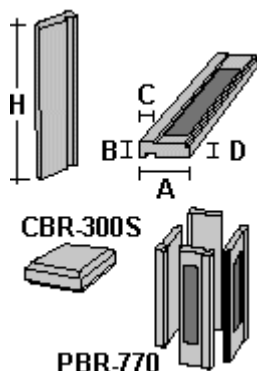

PILASTRO CLASSICO

Modello	Colore	Dimensioni cm				H cm	Peso pezzo Kg	Pezzi pallet	Kg pallet	€ pezzo
		A	B	C	D					
PBR-770	Bianco	21	5	5	4	77	12	52	640	

Pilastrino completo	Colore	€ Completo
Nr. 04 PBR-770 + Nr. 01 CBR	Bianco	

TELAJETTO MONTAGGIO PILASTRO

Modello	Dimensioni cm	Imballo	€ pezzo
OUPBR	25,4x25,4	Sciolto