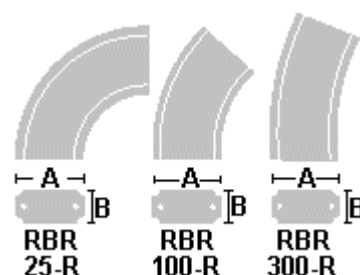

* 4 Pezzi per una circonferenza.
** 8 Pezzi per una circonferenza.
*** 20 Pezzi per una circonferenza.

CORRIMANO RBR PER COLLEGAMENTO COLONNA

Modello	Colore	Lungh. cm	Dim. cm		Peso pezzo Kg	Pezzi pallet	Kg pallet	€ pezzo
			A	B				
RBR-12R	Bianco	12	25	12	5,65	Sfuso	-	

CUNEO PER BALAUSTRÉ INCLINATE

Modello	Colore	Inclinaz.	Dimensioni cm			Peso pezzo Kg	Pezzi scatola	€ pezzo
			A	B	C			
CBLR-2	Bianco	30°	15	11,5	2,5	3	8	

PERNI PER MONTAGGIO BALAUSTRÉ

Modello		Dimensioni mm		Imballo	Pezzi Sacchetto	€ Sacchetto
		Lungh.	Ø			
ARBR-50	Per balaustre e corrimano RBR-50	55	8	Sacchetto	50