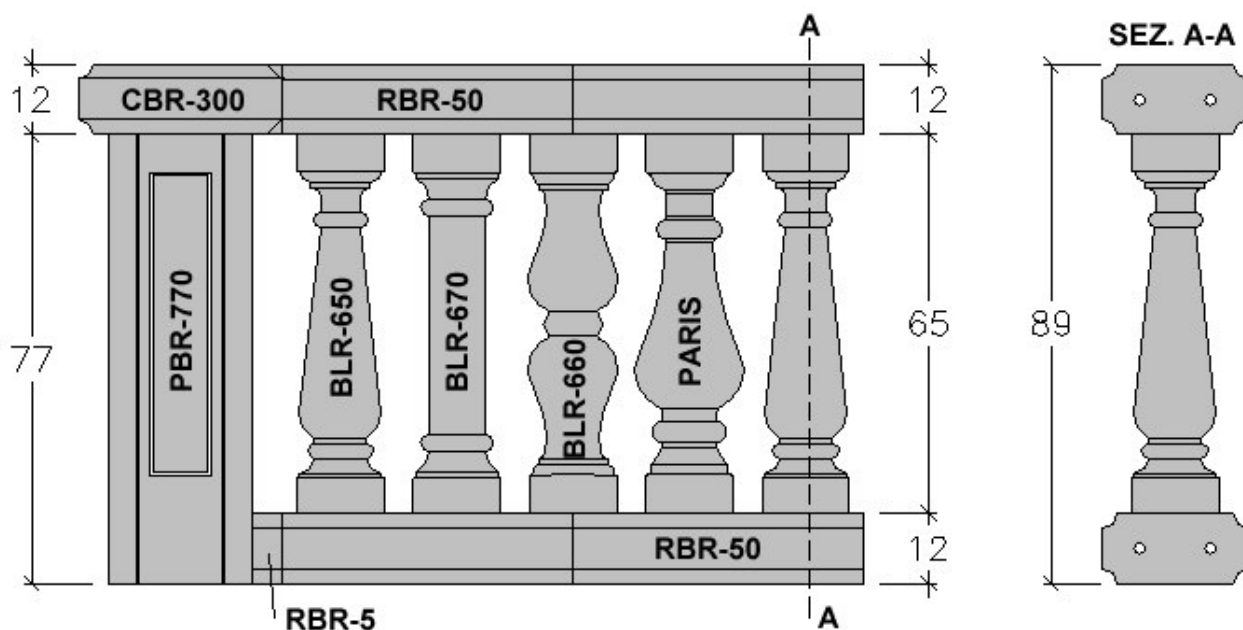

COLONNINA TONDA h 65 CON CORRIMANO E ZOCCOLO RBR-50