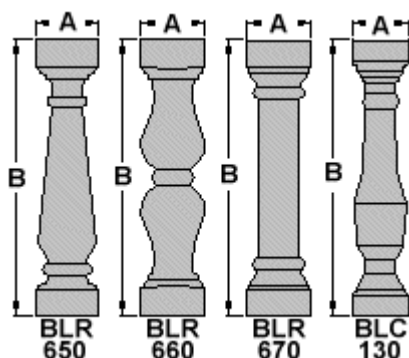

### MONTAGGIO:

4/4,5 pezzi di BALAUSTRÉ per metro. Sono dotate di fori, ubicati sulle parti superiore ed inferiore, che aiutano la corretta collocazione utilizzando i PERNI ARBR-50. Se desiderate ulteriori informazioni, richiedete il video relativo alla corretta collocazione.

Su ciascuna estremità, sono presenti dei fori che permettono di fissare l'elemento per mezzo dei [perni Ref. ARBR-50](#).

L'elemento [RBR-5](#) è un pezzo lungo 5 cm., che serve come prosecuzione della copertina RBR-50, per il fissaggio al [PILASTRO CLASSICO](#).

Modello	Colore	Dimensioni cm			Peso pezzo Kg	Pezzi pallet	Kg pallet	€ pezzo
		A	B	Ø max				
<b>BLR-650</b>	Bianco	15	65	14	15,2	49	770	
<b>BLR-660</b>	Bianco	15	65	14	14,9	49	755	
<b>BLR-670</b>	Bianco	15	65	9,5	14,5	49	710	
<b>BLC-130</b>	Bianco	13	65	■ 12,5	12,3	64	807	