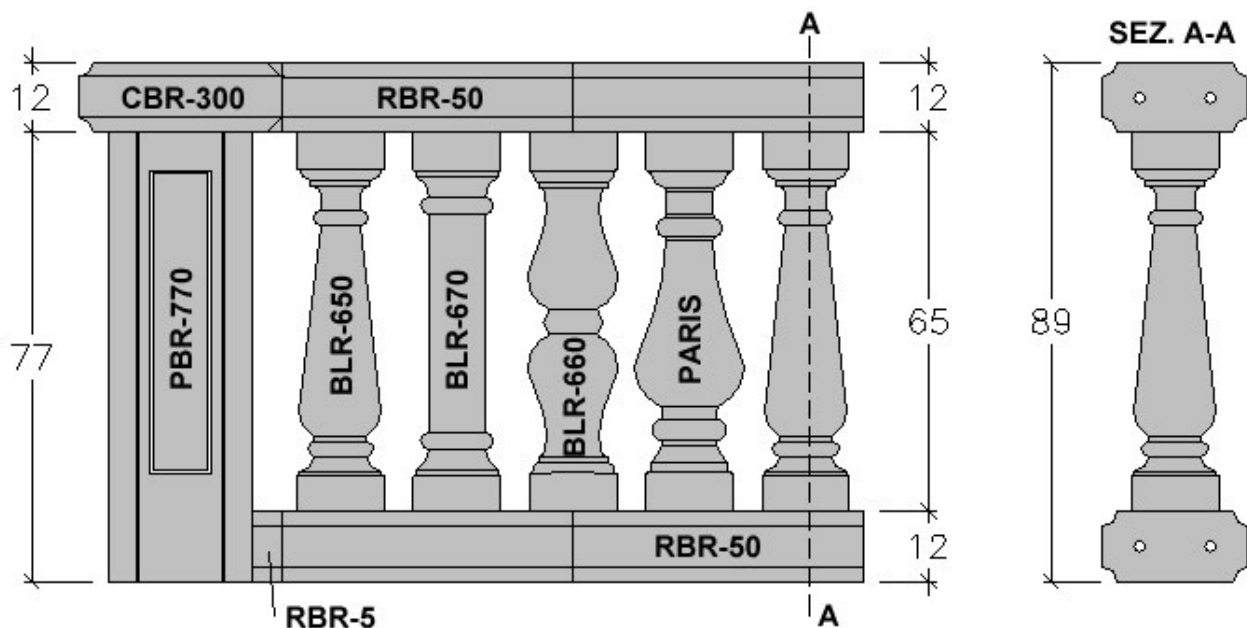

COLONNINA TONDA h 65 CON CORRIMANO E ZOCCOLO **RBR-50**