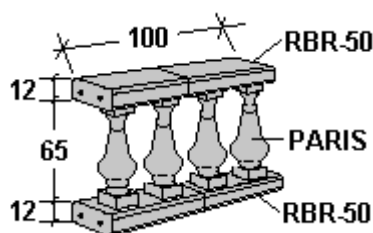

Modello	Colore	Dimensioni cm			Peso pezzo Kg	Pezzi pallet	Kg pallet	€ pezzo
		A	B	Ø max				
PARIS	Bianco	15	65	19	17,8	36	656	

Nr. 1 MI Balaustre Serie 650 TOP	Colore	€ Metro lineare
Costituito da 4 PARIS + 4 RBR-50	Bianco