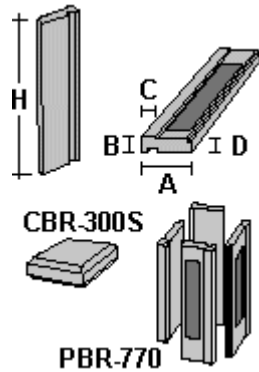

PILASTRO CLASSICO

Modello	Colore	Dimensioni cm				H cm	Peso pezzo Kg	Pezzi pallet	Kg pallet	€ pezzo
		A	B	C	D					
PBR-770	Bianco	21	5	5	4	77	12	52	640	

Pilastrino completo	Colore	€ Completo
Nr. 04 PBR-770 + Nr. 01 CBR	Bianco	

TELAJETTO MONTAGGIO PILASTRO

Modello	Dimensioni cm	Imballo	€ pezzo
OUPBR	25,4x25,4	Sciolto