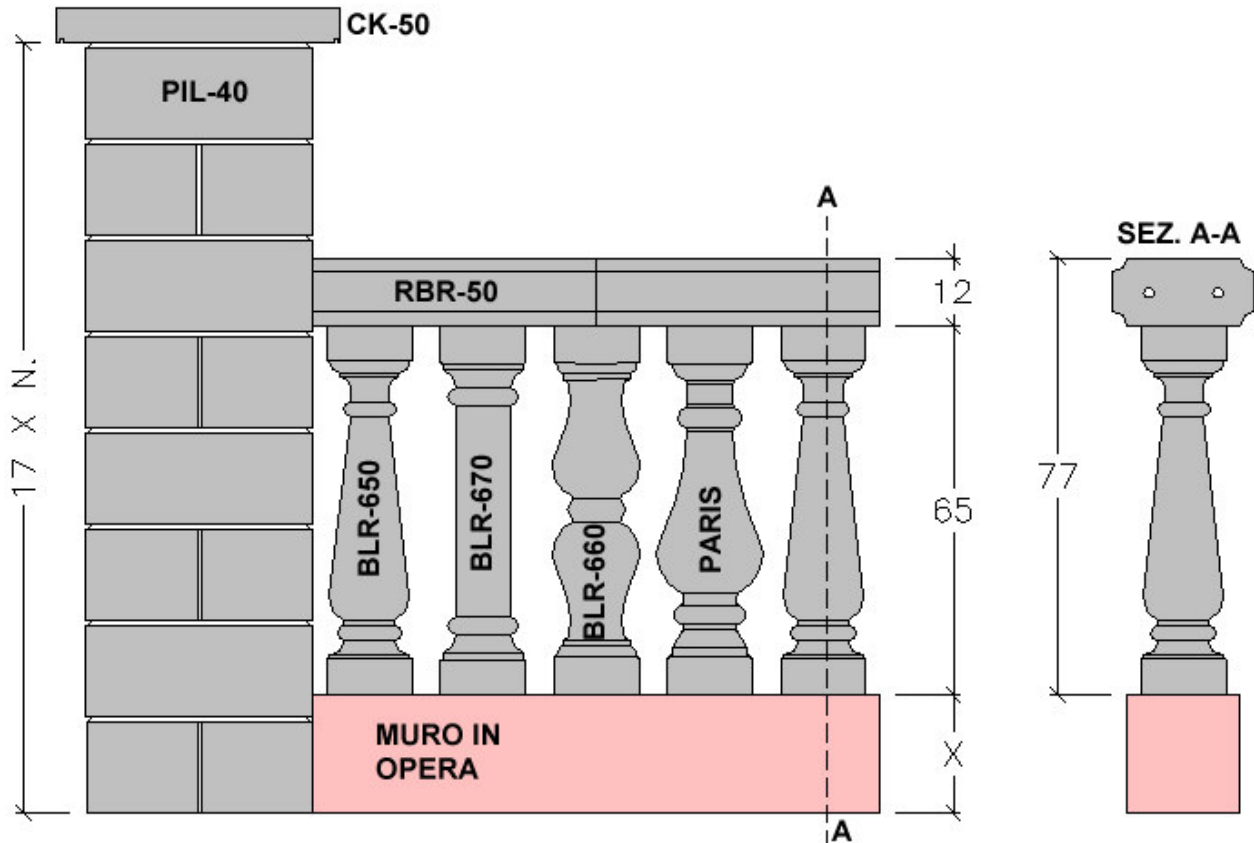

ESEMPI APPLICAZIONI

COLONNINA TONDA h 65 CON CORRIMANO **RBR-50** SU MURO IN OPERA