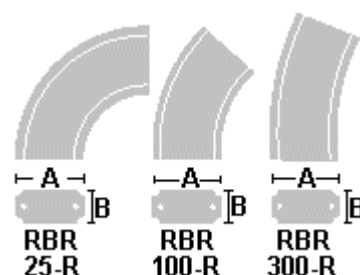

* 4 Pezzi per una circonferenza.
** 8 Pezzi per una circonferenza.
*** 20 Pezzi per una circonferenza.

CORRIMANO RBR PER COLLEGAMENTO COLONNA

Modello	Colore	Lungh. cm	Dim. cm		Peso pezzo Kg	Pezzi pallet	Kg pallet	€ pezzo
			A	B				
RBR-12R	Bianco	12	25	12	5,65	Sfuso	-	

CUNEO PER BALAUSTRÉ INCLINATE

Modello	Colore	Inclinaz.	Dimensioni cm			Peso pezzo Kg	Pezzi scatola	€ pezzo
			A	B	C			
CBLR-2	Bianco	30°	15	11,5	2,5	3	8	

PERNI PER MONTAGGIO BALAUSTRÉ

Modello		Dimensioni mm		Imballo	Pezzi Sacchetto	€ Sacchetto
		Lungh.	Ø			
ARBR-50	Per balaustre 650-770 e corrimano RBR-50	55	8	Sacchetto	50