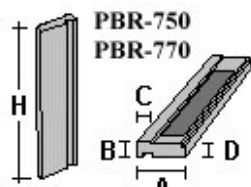

COPRIPILASTRI

Mod.	Colore	Dimensioni cm				Peso pezzo Kg	Pezzi pallet	Kg pallet	€ pezzo
		A	B	C	D				
CP-28	Bianco Beige	24,5	28	3,5	7	7,1	24	185	
CK-28	Grigio Bianco Beige	24,5	28	4	-	6,5	32	215	

PILASTRO CLASSICO SERIE 750