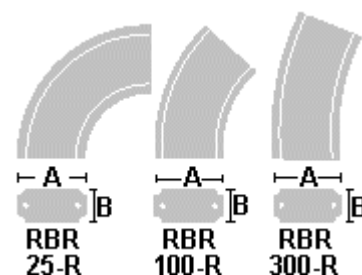

COPERTINE PER BALAUSTRATE QUADRATE

Modello	Colore	Lungh.	Nr. Pz/ Ml.	Dimensioni cm			Peso pezzo Kg	Pezzi pallet	Kg pallet	€ pezzo
				A	B	C				
RBAL-B	Bianco	50	2	6	15	8,5	8,4	160	1359	
RL-A	Bianco	45	2,22	4	12	5,5	4,1	312	1290	
RL-B	Bianco	45	2,22	4	12	8,5	3,5	312	1105	

CORRIMANO PER BALAUSTRATE SERIE 500-600-750

Modello	Colore	Lungh.	Nr. Pz/ Ml	Diam.	Dimensioni cm			Peso pezzo Kg	Pezzi pallet	Kg pallet	€ pezzo
					A	B	C				
RB-180	Bianco Beige	50	2	-	8	18	13,5	14	96	1360	
RB-180/ 300R*	Bianco Beige	-	2	Ø 300 int.*	8	18	13,5	14,8	15	237	

* Nr. 20 pezzi per una circonferenza

CORRIMANO RBR LINEARE PER BALAUSTRATE SERIE 650-770

Modello	Colore	Lungh.	Diam.	Dimensioni cm		Peso pezzo Kg	Pezzi pallet	Kg pallet	€ pezzo
				A	B				
RBR-50	Bianco	cm 50	-	25	12	29	48	1450	
RBR-5	Bianco	cm 5	-	25	12	2,75	8	38	

CORRIMANO RBR CURVO PER BALAUSTRATE SERIE 650-770

Modello	Colore	Diam. Interno cm	Dim. cm		Peso pezzo Kg	Pezzi pallet	Kg pallet	€ pezzo
			A	B				
RBR-25-R	Bianco	50*	25	12	36,5	9	344	
RBR-100-R	Bianco	100**	25	12	30	9	280	
RBR-300-R	Bianco	300***	25	12	30	8	255	

* 4 Pezzi per una circonferenza.

** 8 Pezzi per una circonferenza.

*** 20 Pezzi per una circonferenza.