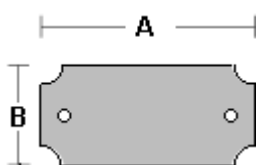

CORRIMANO RBR LINEARE PER BALAUSTRATE SERIE 650-770

Modello	Colore	Lungh.	Diam.	Dimensioni cm		Peso pezzo Kg	Pezzi pallet	Kg pallet	€ pezzo
				A	B				
RBR-50	Bianco	cm 50	-	25	12	29	48	1450	
RBR-5	Bianco	cm 5	-	25	12	2,75	8	38	

CORRIMANO RBR CURVO PER BALAUSTRATE SERIE 650-770

Modello	Colore	Diam. Interno cm	Dim. cm		Peso pezzo Kg	Pezzi pallet	Kg pallet	€ pezzo
			A	B				
RBR-25-R	Bianco	50*	25	12	36,5	9	344	
RBR-100-R	Bianco	100**	25	12	30	9	280	
RBR-300-R	Bianco	300***	25	12	30	8	255	

* 4 Pezzi per una circonferenza.

** 8 Pezzi per una circonferenza.

*** 20 Pezzi per una circonferenza.