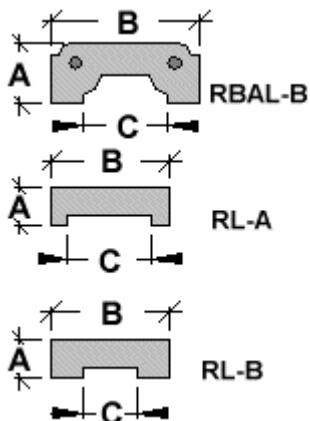

## COPERTINE PER BALAUSTRATE QUADRATE

Modello	Colore	Lungh.	Nr. Pz/ Ml.	Dimensioni cm			Peso pezzo Kg	Pezzi pallet	Kg pallet	€ pezzo
				A	B	C				
RBAL-B	Bianco	50	2	6	15	8,5	8,4	160	1359	
RL-A	Bianco	45	2,22	4	12	5,5	4,1	312	1290	
RL-B	Bianco	45	2,22	4	12	8,5	3,5	312	1105	

## CORRIMANO PER BALAUSTRATE SERIE 500-600-750

Modello	Colore	Lungh.	Nr. Pz/ Ml	Diam.	Dimensioni cm			Peso pezzo Kg	Pezzi pallet	Kg pallet	€ pezzo
					A	B	C				
RB-180	Bianco Beige	50	2	-	8	18	13,5	14	96	1360	
RB-180/ 300R*	Bianco Beige	-	2	Ø 300 int.*	8	18	13,5	14,8	15	237	

\* Nr. 20 pezzi per una circonferenza

## CORRIMANO RBR LINEARE PER BALAUSTRATE SERIE 650-770

Modello	Colore	Lungh.	Diam.	Dimensioni cm		Peso pezzo Kg	Pezzi pallet	Kg pallet	€ pezzo
				A	B				
RBR-50	Bianco	cm 50	-	25	12	29	48	1450	
RBR-5	Bianco	cm 5	-	25	12	2,75	8	38	