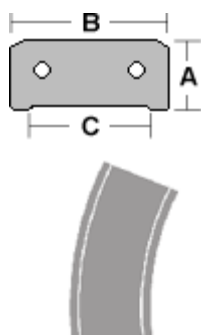

## COPERTINE PER BALAUSTRATE QUADRATE

Modello	Colore	Lungh.	Nr. Pz/ Ml.	Dimensioni cm			Peso pezzo Kg	Pezzi pallet	Kg pallet	€ pezzo
				A	B	C				
RBAL-B	Bianco	50	2	6	15	8,5	8,4	160	1359	
RL-A	Bianco	45	2,22	4	12	5,5	4,1	312	1290	
RL-B	Bianco	45	2,22	4	12	8,5	3,5	312	1105	

## CORRIMANO PER BALAUSTRATE SERIE 500-600-750

Modello	Colore	Lungh.	Nr. Pz/ Ml	Diam.	Dimensioni cm			Peso pezzo Kg	Pezzi pallet	Kg pallet	€ pezzo
					A	B	C				
RB-180	Bianco Beige	50	2	-	8	18	13,5	14	96	1360	
RB-180/ 300R*	Bianco Beige	-	2	Ø 300 int.*	8	18	13,5	14,8	15	237	

\* Nr. 20 pezzi per una circonferenza