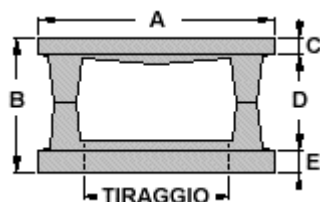

P.Iva 00104260211 Mws.- Nr.

R.E.A. 60546 949 R.I.BZ 1996

COPRICAMINI

CARATTERISTICHE:

Migliorano il tiraggio dei camini ed evitano che, per l'azione del vento, i fumi ritornino nel condotto e retrocedano. Essendo di calcestruzzo non hanno bisogno di manutenzione. Il disegno dei pezzi che compongono il "Cappello" è stato adattato alle esigenze del mercato, essendo entrambi provvisti di gocciolatoi alle loro estremità. Il pezzo superiore è disegnato in modo di favorire la pronta evacuazione dei fumi. Le dimensioni interne (22,6 x 22,6 cm.), (20,5 x 40 cm.) o (30 x 30 cm.), si adattano ai condotti più comuni, permettendo di ridurre la quantità di modelli a magazzino, e rispondiamo con qualità impeccabile alle esigenze del mercato.

COLORE:

Si fabbricano esclusivamente in grigio perché ideati per fare da coronamento a camini che espellono fumi.

MONTAGGIO:

Il preciso dimensionamento, e l'incastro nell'unione dei pezzi superiore ed inferiore, assicurano un corretto fissaggio. Consigliamo la posa con il nostro collante cementizio [COLA-SAS](#). Per impermeabilizzare il camino, è necessario trattare il cappello con [SAS-FUGUE](#).

COMPLEMENTI:

L'elemento inferiore è provvisto di una rientranza per unirlo ai nostri [PILASTRI FACCIA VISTA](#) o [PILASTRI BUGNATI](#).

Modello	Colore	Dimensioni cm					Dim. Ext. Cm	Dim. Tiraggio	Peso Totale	Pezzi pallet	Kg pallet	€ pezzo
		A	B	C	D	E						
CH-450	Grigio	45	23,5	3	16,5	4	45x45	22,6x22,6	35,2	20	719	
CH-600	Grigio	60	23,5	3	16,5	4	60x60	30x30	56,2	4	240	
CH-650	Grigio	62,5	23,5	3	16,5	4	62,5x42,5	20,5x40	49,5	20	1.010	