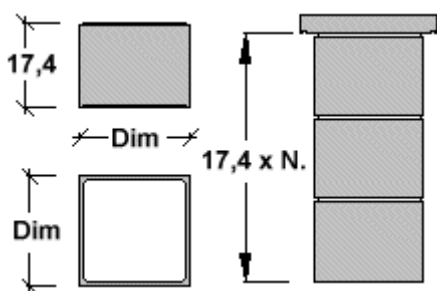

COMPLEMENTI:

L'elemento inferiore è provvisto di una rientranza per unirlo ai nostri [PILASTRI FACCIA VISTA](#) o [PILASTRI BUGNATI](#).

Modello	Colore	Dimensioni cm					Dim. Ext. Cm	Dim. Tiraggio	Peso Totale	Pezzi pallet	Kg pallet	€ pezzo
		A	B	C	D	E						
CH-450	Grigio	45	23,5	3	16,5	4	45x45	22,6x22,6	35,2	20	719	
CH-600	Grigio	60	23,5	3	16,5	4	60x60	30x30	56,2	4	240	
CH-650	Grigio	62,5	23,5	3	16,5	4	62,5x42,5	20,5x40	49,5	20	1.010	

BASE PER COPRICAMINI

Modello	Colore	Dimensioni cm			Dim. Ext. Cm	Dim. Tiraggio	Peso Pz Kg	Pezzi pallet	Kg pallet	€ pezzo
		A	B	C						
BCS-600	Grigio	31	60	5	60x60	31x31	26	14	270	

COLLANTE CEMENTIZIO "COLA SAS"

PILASTRO FACCIA VISTA

Modello	Colore	Dimensioni cm	Nr. Pz H ML.	Peso pezzo Kg	Pezzi pallet	Kg pallet	€ pezzo
PIL-22	Bianco Beige	22,5x22,5	6	6,3	72	469	
PIL-30	Grigio Bianco Beige	30x30	6	11,2	72	821	
PIL-40	Grigio Bianco Beige	40x40	6	16,3	48	797	