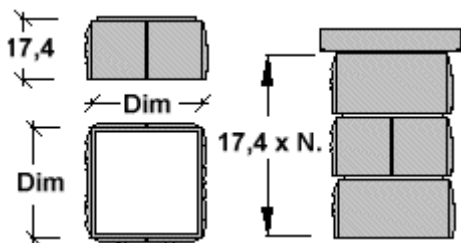

PILASTRO BUGNATO

Modello	Colore	Dimensioni cm	Nr. Pz H ML.	Peso pezzo Kg	Pezzi pallet	Kg pallet	€ pezzo
PB-30	Bianco Beige	30x30	6	13	72	952	
PB-40	Bianco Beige	40x40	6	17,4	48	851