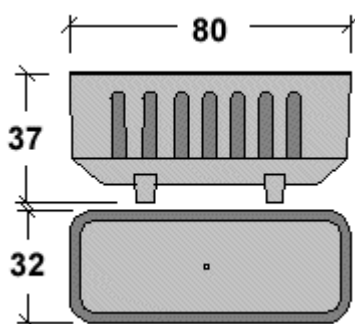

Modello	Colore	Dimensioni cm			Peso Pz Kg	Pezzi pallet	€ pezzo
		Lungh.	Largh.	H			
JS-80	Bianco Beige	80	32	37	51,2	12