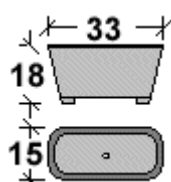

COLORE:

Si producono in calcestruzzo bianco o beige.

[RETTANGOLARI](#) - [QUADRATE](#) - [ESAGONALI](#) - [ELLITTICHE](#) - [ONDULATE](#) - [ROTONDE](#)

RETTANGOLARE JS-100 BEIGE

FIORIERE A BASE RETTANGOLARE

Modello	Colore	Dimensioni cm			Peso Pz Kg	Pezzi pallet	€ pezzo
		Lungh.	Largh.	H			
JB-60	Bianco Beige	60	24	24	19,6	16	

Modello	Colore	Dimensioni cm			Peso Pz Kg	Pezzi pallet	€ pezzo
		Lungh.	Largh.	H			
JB-80	Bianco Beige	80	24	24	26	16	