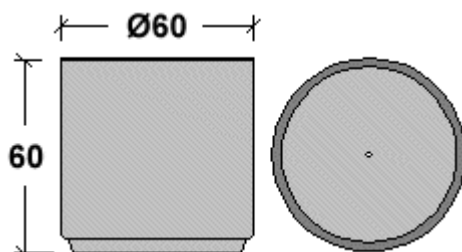

Modello	Colore	Dimensioni cm			Peso Pz Kg	Pezzi pallet	€ pezzo
		ØMax.	ØBase.	H			
JK-60	Bianco Beige	60	-	60	101	6