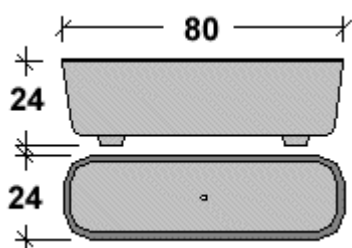

COLORE:

Si producono in calcestruzzo bianco o beige.

[RETTANGOLARI](#) - [QUADRATE](#) - [ESAGONALI](#) - [ELLITTICHE](#) - [ONDULATE](#) - [ROTONDE](#)

RETTANGOLARE JS-100 BEIGE

FIORIERE A BASE RETTANGOLARE

Modello	Colore	Dimensioni cm			Peso Pz Kg	Pezzi pallet	€ pezzo
		Lungh.	Largh.	H			
JB-60	Bianco Beige	60	24	24	19,6	16	

Modello	Colore	Dimensioni cm			Peso Pz Kg	Pezzi pallet	€ pezzo
		Lungh.	Largh.	H			
JB-80	Bianco Beige	80	24	24	26	16	