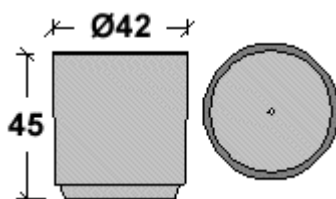

Modello	Colore	Dimensioni cm			Peso Pz Kg	Pezzi pallet	€ pezzo
		ØMax.	ØBase.	H			
JK-45	Bianco Beige	42	-	45	52,4	12