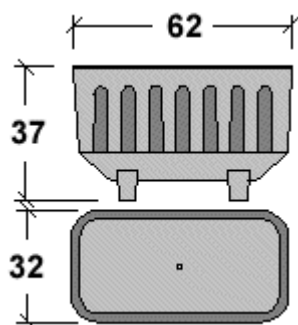

I-39057 Appiano (BZ) Eppan

Email info@aldolarcher.com
Home Page www.aldolarcher.com

Tel. +39 0471 662486

Fax +39 0471 661790

P.Iva 00104260211 Mws.- Nr.

R.E.A. 60546 949 R.I.BZ 1996

Modello	Colore	Dimensioni cm			Peso Pz Kg	Pezzi pallet	€ pezzo
		Lungh.	Largh.	H			
JL-70	Bianco Beige	70	19	19	16,8	25	

RETTANGOLARE JL-70 BIANCA

Modello	Colore	Dimensioni cm			Peso Pz Kg	Pezzi pallet	€ pezzo
		Lungh.	Largh.	H			
JS-60	Bianco Beige	62	32	37	41,5	18	

Modello	Colore	Dimensioni cm			Peso Pz Kg	Pezzi pallet	€ pezzo
		Lungh.	Largh.	H			
JS-80	Bianco Beige	80	32	37	51,2	12	