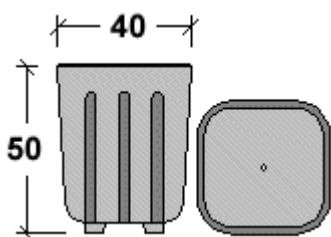

P.Iva 00104260211 Mws.- Nr.

R.E.A. 60546 949 R.I.BZ 1996

Modello	Colore	Dimensioni cm			Peso Pz Kg	Pezzi pallet	€ pezzo
		Lungh.	Largh.	H			
JS-100	Bianco Beige	100	32	37	65,5	9	

Modello	Colore	Dimensioni cm			Peso Pz Kg	Pezzi pallet	€ pezzo
		Lungh.	Largh.	H			
DOSVAS-98	Bianco Beige	98	32	39	66	9	

FIORIERE A BASE QUADRATA

Modello	Colore	Dimensioni cm			Peso Pz Kg	Pezzi pallet	€ pezzo
		Lungh.	Largh.	H			
JC-300	Bianco Beige	30	30	35	15,6	18	

Modello	Colore	Dimensioni cm			Peso Pz Kg	Pezzi pallet	€ pezzo
		Lungh.	Largh.	H			
JC-400	Bianco Beige	40	40	50	56	8	