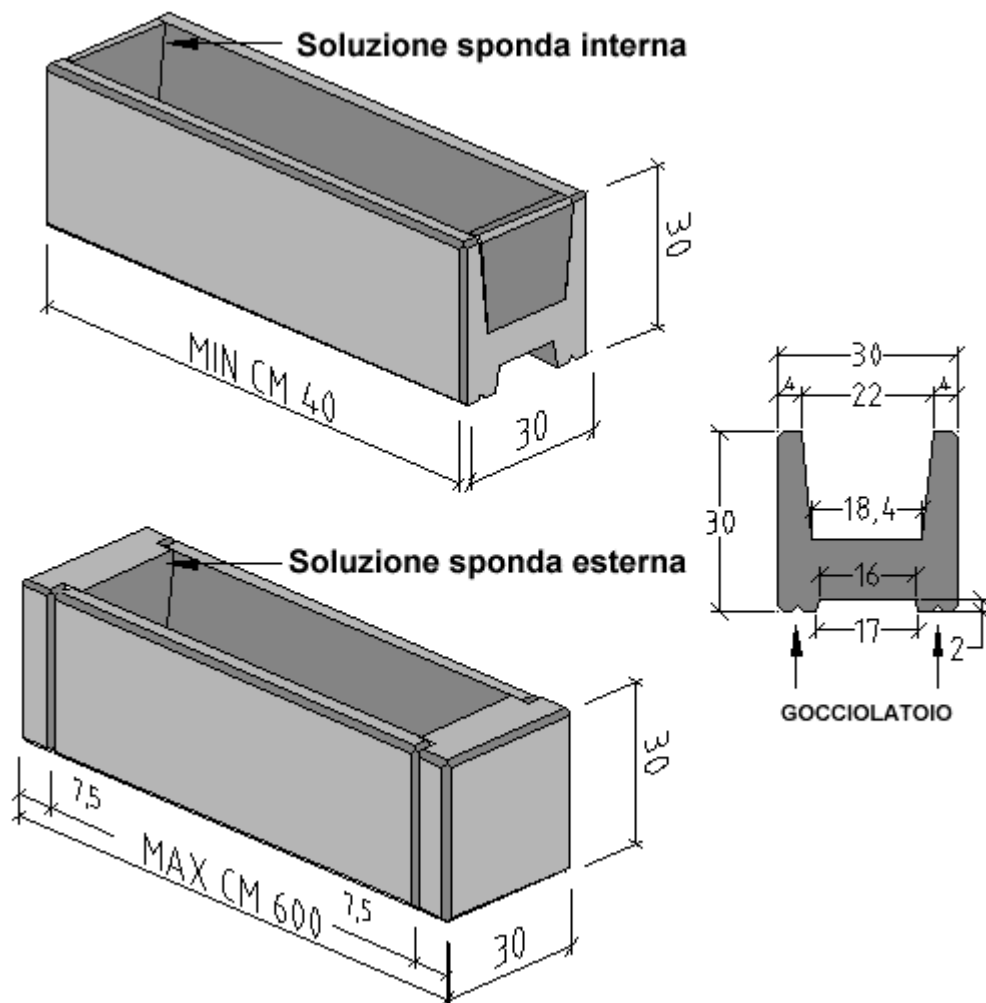

## Fioriera 30x30 Blumentrog

Tipo	Dimensioni	Peso Kg	Lire	Euro
Typ	Maß	Gewicht Kg		
<b>Fioriera in cls grigio</b>	Sez. 30x30	123/ml	/metro lineare	
<b>Fioriera in cls bianco</b>	Sez. 30x30	123/ml	/metro lineare	
<b>Fioriera in cls rosso-marrone</b>	Sez. 30x30	123/ml	/metro lineare	
<b>Fioriera in cls verde</b>	Sez. 30x30	123/ml	/metro lineare	
SOVRAPPREZZO SABBATURA INERTI VISTA			/metro lineare	

### SOLUZIONE INCASTRO PARAPETTO 12 CM

Listino 2000 Listenpreis  
Fioriera sez. 30x30

## SOLUZIONE INCASTRO PARAPETTO 15 CM