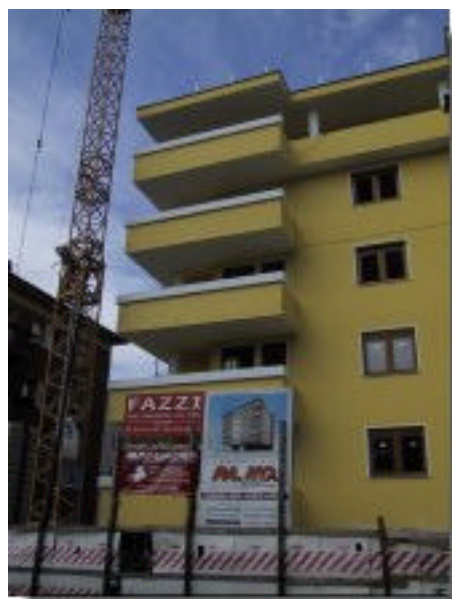

# ALDO LARCHER

PREFABBRICATI IN CALCESTRUZZO  
BETONFERTIGTEILE

Via Artigiani 5 Handwerkerstrasse

39057 Appiano (BZ) Eppan

Email [info@aldolarcher.com](mailto:info@aldolarcher.com)

Home Page [www.aldolarcher.com](http://www.aldolarcher.com)

## REALIZZAZIONI

Listino 2000 Listenpreis  
Fioriera sez. 30x30