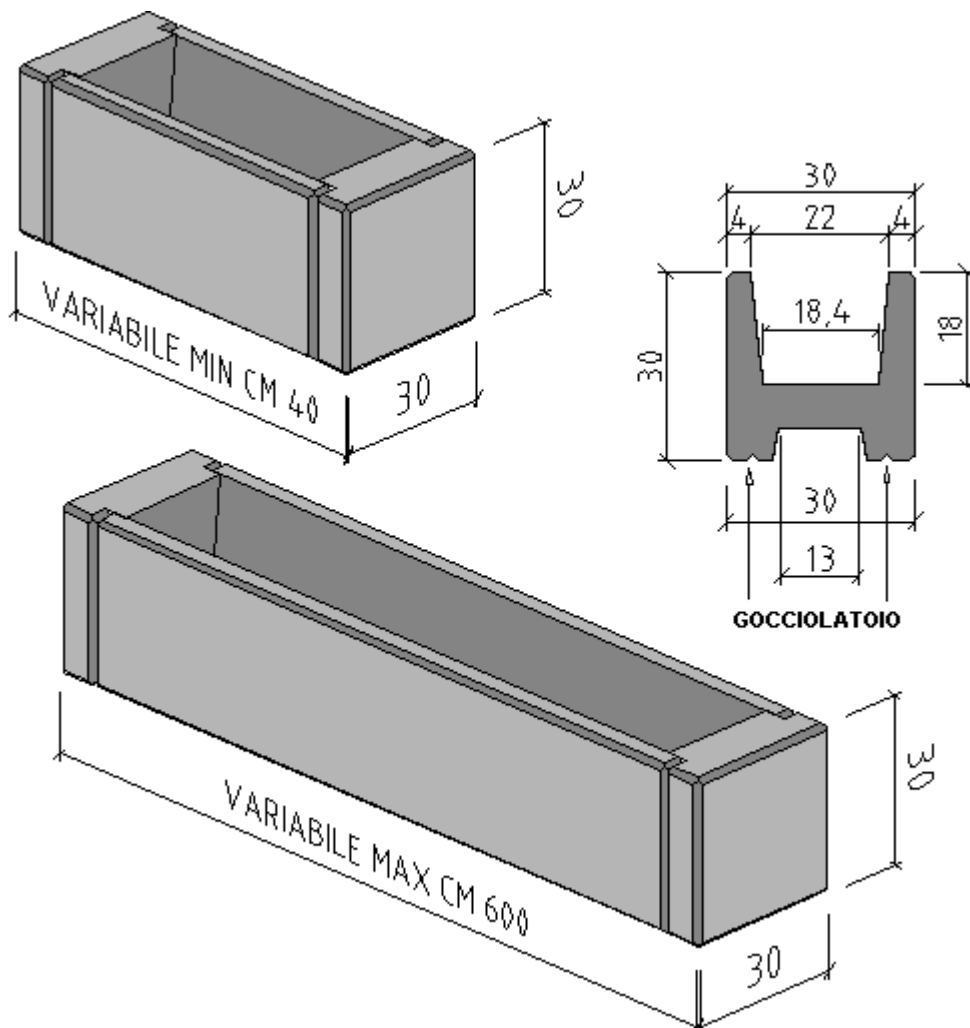

## Fioriera 30x30 Blumentrog

Tipo	Dimensioni	Peso Kg	Lire	Euro
Typ	Maß	Gewicht Kg		
<b>Fioriera in cls grigio</b>	Sez. 30x30	123/ml	/metro lineare	
<b>Fioriera in cls bianco</b>	Sez. 30x30	123/ml	/metro lineare	
<b>Fioriera in cls rosso-marrone</b>	Sez. 30x30	123/ml	/metro lineare	
<b>Fioriera in cls verde</b>	Sez. 30x30	123/ml	/metro lineare	
SOVRAPPREZZO SABBATURA INERTI VISTA			/metro lineare	

### SOLUZIONE INCASTRO PARAPETTO 12 CM

Listino 2000 Listenpreis  
Fioriera sez. 30x30