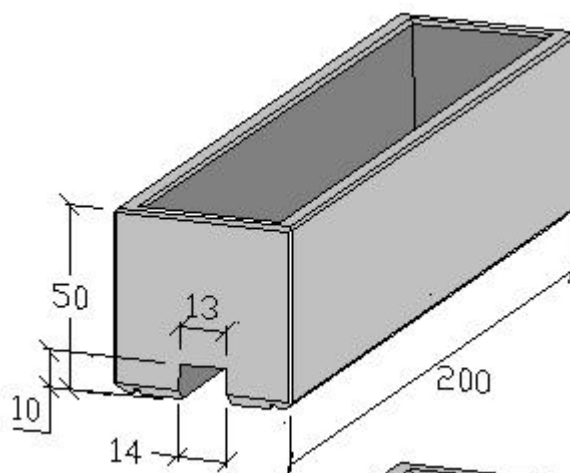

ALDO LARCHER

PREFABBRICATI IN CALCESTRUZZO
BETONFERTIGTEILE

Via Artigiani 5 Handwerkerstrasse

39057 Appiano (BZ) Eppan

Email info@aldolarcher.com

Home Page www.aldolarcher.com

Fioriera 50x50 con incaastro parapetto

Tipo	Dimensioni	Peso Kg	Lire	Euro
Typ	Maß	Gewicht Kg		
Fioriera in cls grigio	Sez. 50x50	300/ml	/metro	
Fioriera in cls bianco	Sez. 50x50	300/ml	/metro	
Fioriera in cls rosso-marrone	Sez. 50x50	300/ml	/metro	
Fioriera in cls verde	Sez. 50x50	300/ml	/metro	
SOVRAPREZZO SABBIAATURA INERTI VISTA			/metro	

STANDARD