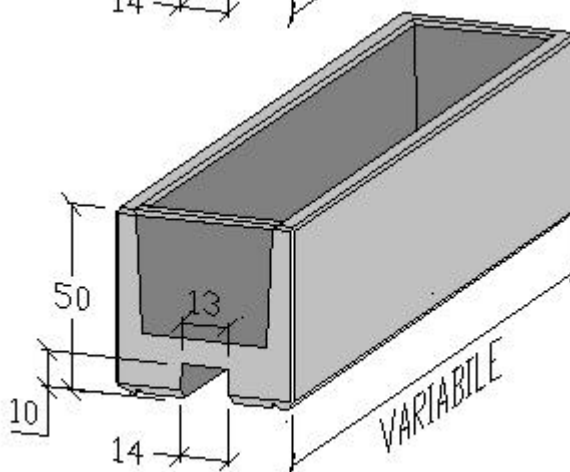

ALDO LARCHER

PREFABBRICATI IN CALCESTRUZZO
BETONFERTIGTEILE

Via Artigiani 5 Handwerkerstrasse

39057 Appiano (BZ) Eppan

Email info@aldolarcher.com

Home Page www.aldolarcher.com

Fioriera 50x50 con incaastro parapetto

Tipo	Dimensioni	Peso Kg	Lire	Euro
Typ	Maß	Gewicht Kg		
Fioriera in cls grigio	Sez. 50x50	300/ml	/metro	
Fioriera in cls bianco	Sez. 50x50	300/ml	/metro	
Fioriera in cls rosso-marrone	Sez. 50x50	300/ml	/metro	
Fioriera in cls verde	Sez. 50x50	300/ml	/metro	
SOVRAPREZZO SABBIAATURA INERTI VISTA			/metro	

STANDARD

A MISURA