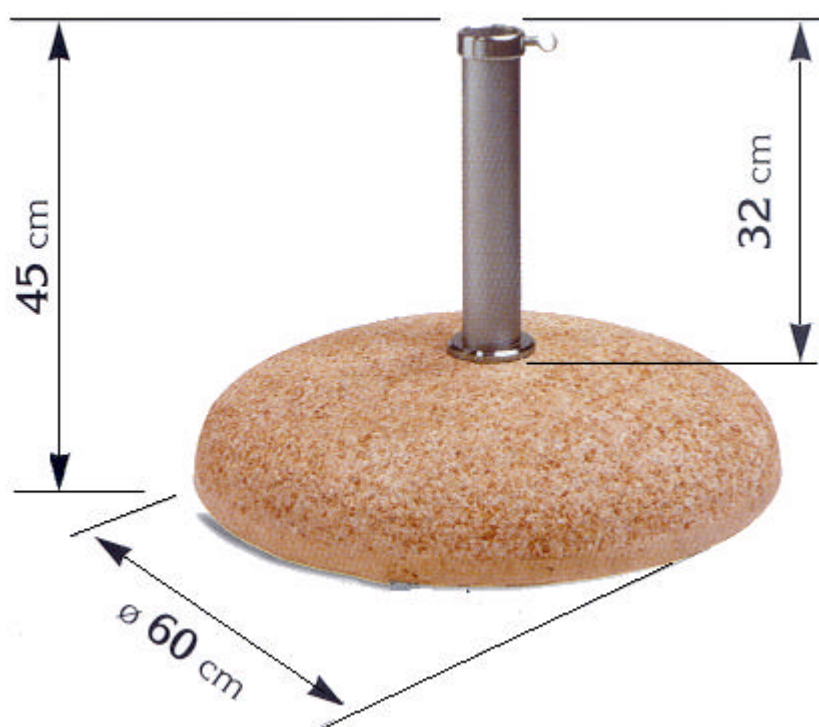

Porta Ombrello Grande

Schirmständer Groß

					
Art.	Diametro	Altezza Höhe	Peso Gewicht	Lire	Euro
Porta Ombrellone Medio	Ø 60	45	62		

COMPLETO DI TUBO IN FERRO GALVANIZZATO
EISENROHR IM PREIS ENTHALTEN

FINITURA "ROSA ANTICO MARTELLINATO"
OBERFLÄCHE "ROSA ANTICO GESTOCKT"