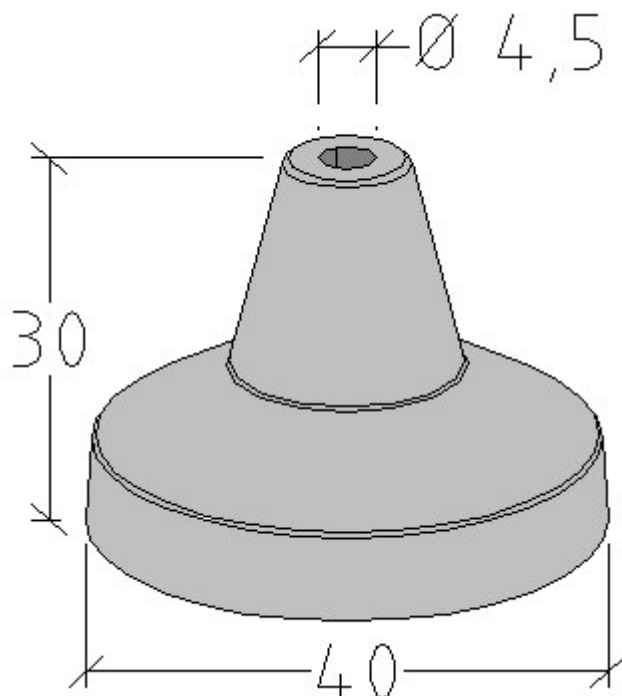

Porta Ombrello Medio Schirmständer Mittelgroß

				Lire	Euro
Art.	Diametro	Altezza Höhe	Peso Gewicht		
Porta Ombrellone Medio	Ø 40	30	36		

FINITURA "GRIGIO VIBROCOMPRESSO"
OBERFLÄCHE "GRAU VIBRATIONSVERDICHET"